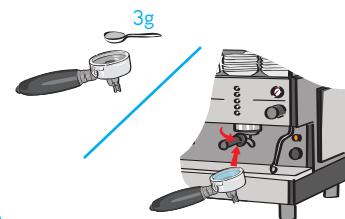

1a. Brüheinheit

Setzen Sie das Blindsieb in den Siebträger und geben Sie Suma Café Powder hinzu. Setzen Sie den Siebträger in die Maschine ein. Starten Sie den Brühzyklus und lassen Sie ihn 10 Sekunden laufen, halten Sie ihn anschließend 10 Sekunden an. Wiederholen Sie den Vorgang 5 mal.