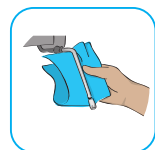

Reinigung der Dampfdüse

Reinigen Sie die Dampfdüse nach jedem Gebrauch mit einem Tuch.