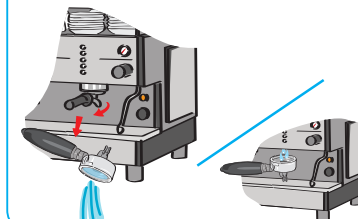

1b. Brüheinheit

Siebträger entfernen. Starten Sie den Brühzyklus und spülen Sie den Siebträger mit Wasser aus der Maschine aus. Halten Sie den Zyklus an. Setzen Sie den Siebträger in die Maschine. Starten Sie den Brühzyklus und lassen Sie ihn 10 Sekunden laufen. Halten Sie ihn anschließend 10 Sekunden an. Wiederholen Sie den Vorgang 5 mal. Brühen Sie einen Espresso und schütten Sie den ersten Espresso weg, um sicherzustellen, dass keine Rückstände verbleiben.