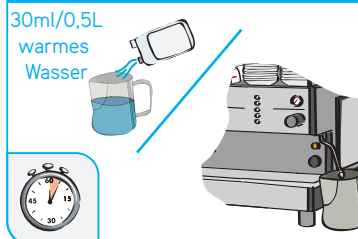

3. Milchsystem

Bereiten Sie eine Lösung mit Suma Café MilkClean vor. Tauchen Sie dem Dampfpender 5 Minuten in die Reinigungslösung ein. Spülen Sie alle Teile mit sauberem Wasser ab.

Reinigung der Dampfdüse

Reinigen Sie die Dampfdüse nach jedem Gebrauch mit einem Tuch.

Reinigung der Kaffeemühle

Reinigen Sie die Mühle wöchentlich mit Suma Café GrinderClean. Lesen Sie für Reinigungsanweisungen Methodenkarte 9.

Sicherheitshinweise

Für Detailinformationen Sicherheitsdatenblatt überprüfen.