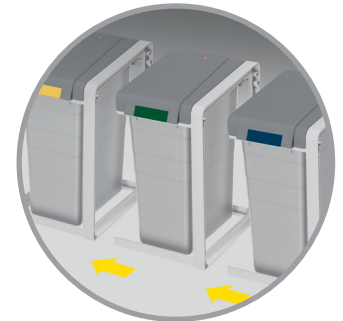

Hailo ProfiLine Öko XL

Das flexible Mülltrennsystem.

inklusive Sticker
including stickers
autocollants inclus

	A x B x C (cm)	VE	120 x 80
0935-202	56 x 35,5 x 39,5	1	16
0935-302	56 x 31 x 39,5	1	16

Mülltrennsystem

- Robustes Gestell aus Kunststoff (ABS) • Weit öffnender Deckel aus hochwertigem Kunststoff (ABS) • Herausnehmbare Kunststoff-Inneneimer (38 l) • Mit Erweiterungseinheit beliebig erweiterbar • Inklusive Farbsticker zur Müllsorten-Kennzeichnung

Professional waste separator

- Sturdy plastic (ABS) frame • Premium quality plastic (ABS) lid with wide opening • Removable plastic inner bin (38 l) • Can be extended as required using extension unit • Includes color stickers for differentiating types of waste

Poubelle de tri professionnelle

- Châssis solide en plastique (ABS) • Couverture à ouverture large en plastique de qualité supérieure (ABS) • Seau intérieur en plastique amovible (38 l) • Extensible à souhait grâce à l'unité d'extension • Autocollants de couleur inclus pour le repérage des types d'ordures