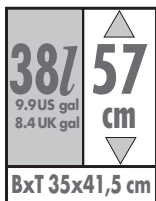

Hailo ProfiLine Öko XL

Das flexible Mülltrennsystem.

inklusive Sticker
including stickers
autocollants inclus

	A x B x C (cm)	VE	120 x 80
0935-202	56 x 35,5 x 39,5	1	16
0935-302	56 x 31 x 39,5	1	16

Mülltrennsystem

- Robustes Gestell aus Kunststoff (ABS) • Weit öffnender Deckel aus hochwertigem Kunststoff (ABS) • Herausnehmbare Kunststoff-Inneneimer (38 l) • Mit Erweiterungseinheit beliebig erweiterbar • Inklusive Farbsticker zur Müllsorten-Kennzeichnung

0935-202

4 007126 093523

Wandabstandhalter
Maße: 11 cm lang, 2,5 cm breit

Wall spacer
Dim.: 11 cm long, 2.5 cm wide

Pièce d'écartement murs
Dim.: longueur 11 cm, largeur 2,5 cm

0935-999

4 007126 935991

Erweiterungseinheit - Extension unit - Unité d'extension