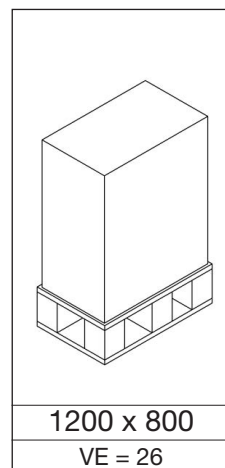

VAR-Abfallsammler

umweltbewusst · praktisch · hygienisch
mit Kunststoff- oder Metalldeckel

Gefertigt werden die Abfallsammler aus Stahlteilen und sind – für einen optimalen Oberflächenschutz – pulverbeschichtet oder verzinkt.

Die beschichteten Ausführungen werden mit Kunststoffdeckel (KS-Deckel), schwarz, bzw. mit Metalldeckel (ME-Deckel), feuerverzinkt, geliefert. Bei den verzinkten Artikeln wird der KS-Deckel in silber bzw. der ME-Deckel in feuerverzinkt geliefert.

Ausgerüstet mit verzinktem Klemmring zur Abfallsackbefestigung. Einwurföffnung bei allen Geräten ca. 350 mm Ø.

Gewicht:
ca. 5 kg

Gewicht: ca. 5 kg