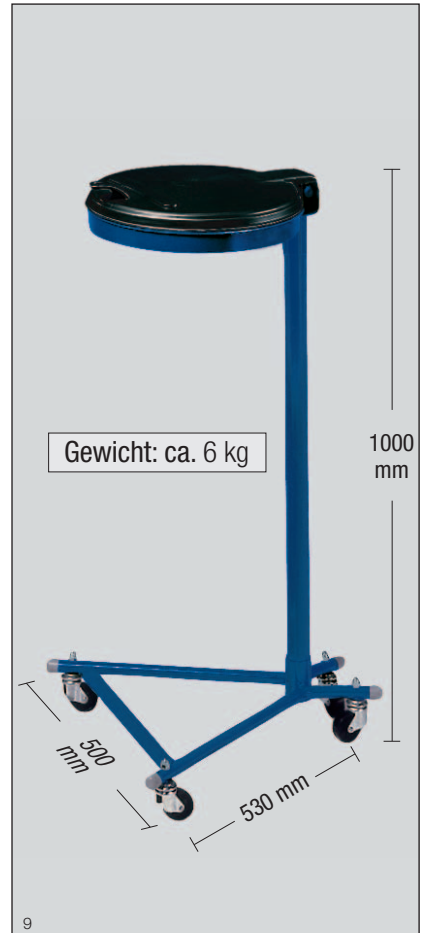

Ausgerüstet mit verzinktem Klemmring zur Abfallsackbefestigung. Einwurföffnung bei allen Geräten ca. 350 mm Ø.

Abb.: Modell „Standard, verzinkt“ mit KS-Deckel, Art.-Nr. 1024

Gewicht:
ca. 5 kg

Abb.: Modell „Stationär mit Verschraubung, verzinkt“ mit ME-Deckel, Art.-Nr. 10311

Gewicht: ca. 5 kg

Abb.: Modell „Standard, enzianblau besch.“ mit KS-Deckel, Art.-Nr. 10203

Abb.: Modell „Stationär mit Verschraubung, enzianblau besch.“ mit KS-Deckel, für eine ortsfeste Montage, Art.-Nr. 10302

Abb.: Modell „Kombi, verzinkt“ mit 2 Laufrollen und KS-Deckel, Art.-Nr. 1041

Abb.: Modell „Konsol, enzianblau besch.“ mit KS-Deckel, Art.-Nr. 10904 zur Wandmontage

Abb.: Modell „Konsol, verzinkt“ mit ME-Deckel, Art.-Nr. 10911 zur Wandmontage

Abb.: Modell „Kombi, verzinkt“ mit 2 Laufrollen und KS-Deckel, Art.-Nr. 1041

Abb.: Modell „Super, verzinkt“ mit 4 Laufrollen und Metalldeckel, Art.-Nr. 10512

Abb.: Modell „Super, enzianblau besch.“ mit 4 Laufrollen und KS-Deckel, Art.-Nr. 10502