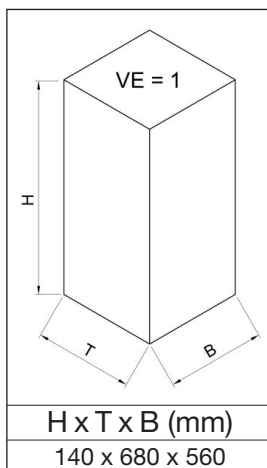

VAR-Abfallsammler

umweltbewusst · praktisch · hygienisch
mit Kunststoff- oder Metalldeckel

Gefertigt werden die Abfallsammler aus Stahlteilen und sind – für einen optimalen Oberflächenschutz – pulverbeschichtet oder verzinkt.

Die beschichteten Ausführungen werden mit Kunststoffdeckel (KS-Deckel), schwarz, bzw. mit Metalldeckel (ME-Deckel), feuerverzinkt, geliefert. Bei den verzinkten Artikeln wird der KS-Deckel in silber bzw. der ME-Deckel in feuerverzinkt geliefert.

Ausgerüstet mit verzinktem Klemmring zur Abfallsackbefestigung. Einwurföffnung bei allen Geräten ca. 350 mm Ø.

Gewicht:
ca. 5 kg

Gewicht: ca. 5 kg