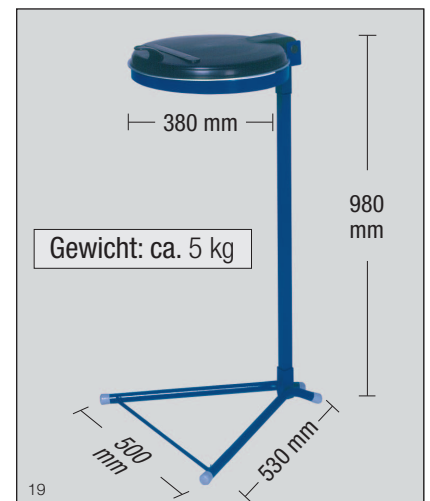

Ausgerüstet mit verzinktem Klemmring zur Abfallsackbefestigung. Einwurföffnung bei allen Geräten ca. 350 mm Ø.

Abb.: Modell „Standard, verzinkt“ mit KS-Deckel, Art.-Nr. 1024

Gewicht:
ca. 5 kg

Abb.: Modell „Stationär mit Verschraubung, verzinkt“ mit ME-Deckel, Art.-Nr. 10311

Gewicht: ca. 5 kg

Abb.: Modell „Standard, enzianblau besch.“ mit KS-Deckel, Art.-Nr. 10203

Abb.: Modell „Stationär mit Verschraubung, enzianblau besch.“ mit KS-Deckel, für eine ortsfeste Montage, Art.-Nr. 10302