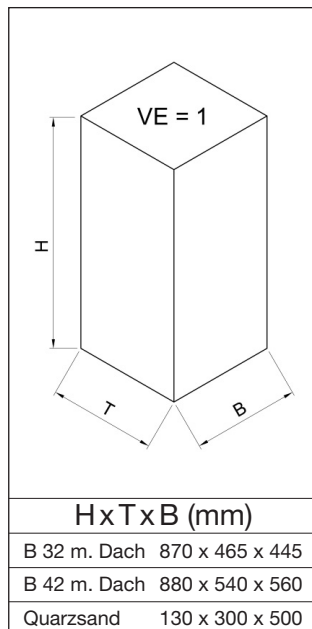

Abb.: Abfallsammler/Ascher B 42 mit Dach, gelb, Art.-Nr. 12271

Abb.: Abfallsammler/Ascher B 42 mit Dach, antik-silber, Art.-Nr. 12245