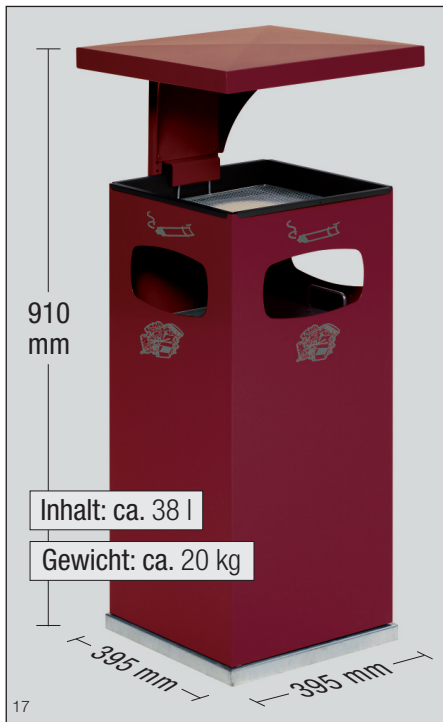

Der zum Lieferumfang gehörende Standrahmen wird mit dem Gerätekorpus verbunden und kann zur Sicherung des ganzen Abfallsammler/Aschers mittels beiliegendem Montagematerial fest auf den Boden montiert werden.

Abb. 3: Abfallsammler/Ascher B 32 mit Dach, anthrazit, Art.-Nr. 12142 und Inneneinsatz.

Der Abfallsammler/Ascher mit verstärktem Schutzdach für den Außeneinsatz

Abb.: Abfallsammler/Ascher B 32 mit Dach, purpurrot, Art.-Nr. 12123