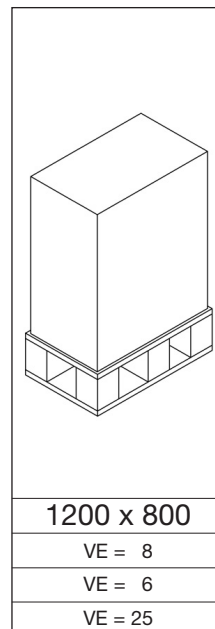

Abb.: Abfallsammler/Ascher B 42 mit Dach, gelb, Art.-Nr. 12271

Abb.: Abfallsammler/Ascher B 42 mit Dach, antik-silber, Art.-Nr. 12245