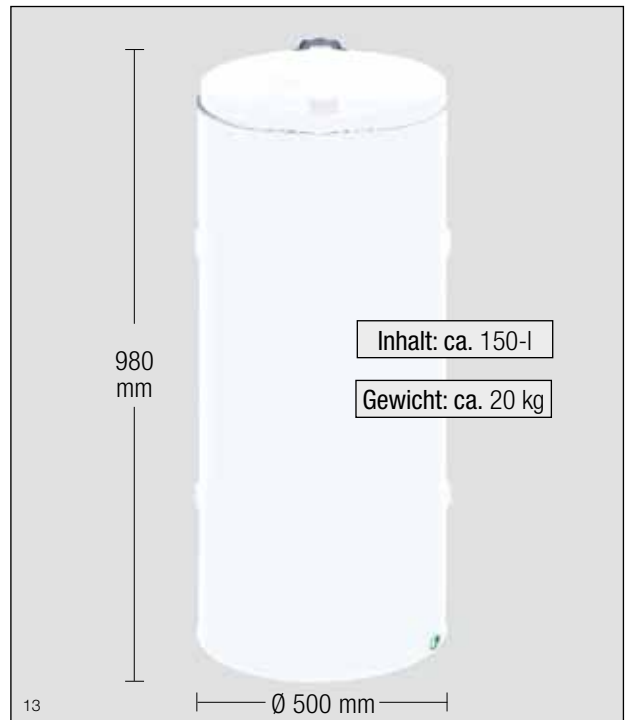

Der Kompakt-Doppeltür

Der komplett geschlossene Abfallsammler für den Außen- und Innenbereich, für 120-ltr. Abfallsäcke. Gefertigt wird der Kompakt-Doppeltür aus verzinkten Blechen mit festem Boden und Metalldeckel.

Aufgrund der verwendeten Materialien ist das Gerät feuersicher.

Ein schnelles Auswechseln der Abfallsäcke ist durch die Doppelflügeltür problemlos.

Lieferbar ist der Kompakt-Doppeltür in 8 verschiedenen Farben, mit hochwertiger Pulverbeschichtung (Art.-Nr. siehe Rückseite), kartonverpackt. Einfüllöffnung D ca. 395 mm.

Als Zubehör sind ein Laufring (Art.-Nr. 1155) mit vier Rollen und Kunststoffsäcke, 120-l (Art.-Nr. 1121), Verpackungseinheit (VE): 250 Stück, lieferbar.

Abb.: Kompakt-Doppeltür-Pedal, grün beschichtet, Art.-Nr. 1081, mit praktischer Fußpedalbetätigung (Nur in grün lieferbar.)

Abb.: Kompakt-Doppeltür, gelb beschichtet, Art.-Nr. 1066

Abb.: Laufring für Kompakt-Doppeltür, Art.-Nr. 1155

Abb.: Kompakt-Doppeltür, weiß beschichtet, Art.-Nr. 1064

Art.- Bezeichnung	(RAL)	verkehrsweiß (9016)	feuerrot (3000)	anthrazit (7021)	smaragd- grün (6001)
Kompakt- Doppeltür	Art.- Nr.	1061	1062	1064	1080
Art.- Bezeichnung	(RAL)	verkehrsgelb (1023)	enzianblau (5010)	silber	antik-silber
Kompakt- Doppeltür	Art.- Nr.	1066	1069	1087	10642