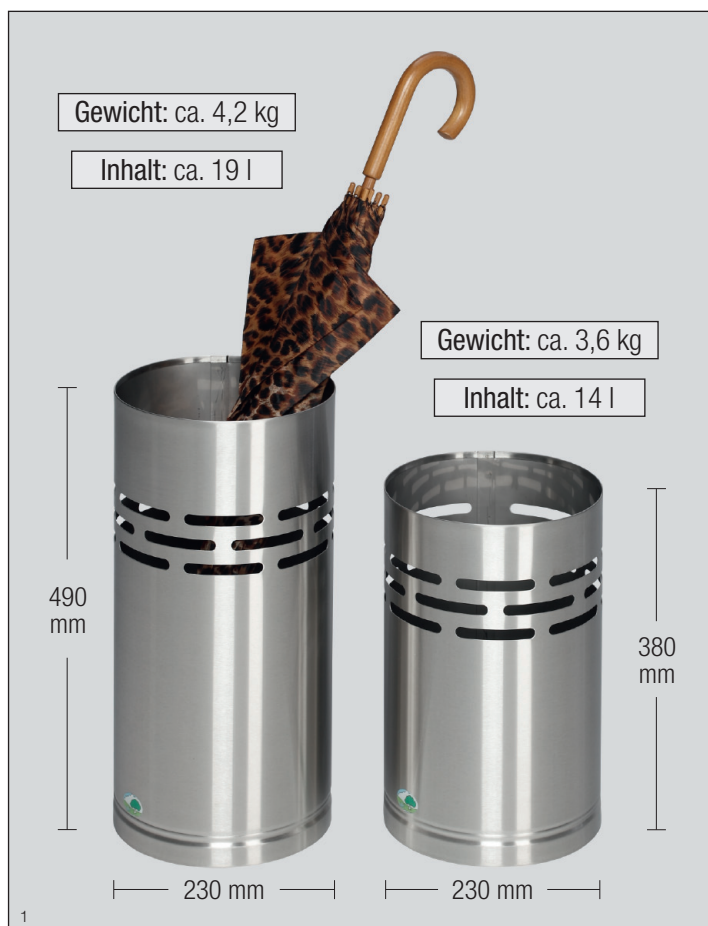

# Edelstahl - Design - Duo

**Schirmständer und passender Papierkorb mit attraktiver Stanzung.**

## Schirmständer H 49

Gefertigt aus hochwertigen Edelstahlblechen mit attraktiver Stanzung. Edelstahl matt gebürstet. Ausgerüstet mit entnehmbarer Wasserschale aus Kunststoff.

**Artikel-Nr. 43700**

## Papierkorb H 38

Gefertigt aus hochwertigen Edelstahlblechen mit attraktiver Stanzung. Edelstahl matt gebürstet.

**Artikel-Nr. 43701**

Lieferung einzeln. Im Karton verpackt.

Abb.: Schirmständer (43700) und Papierkorb (43701).