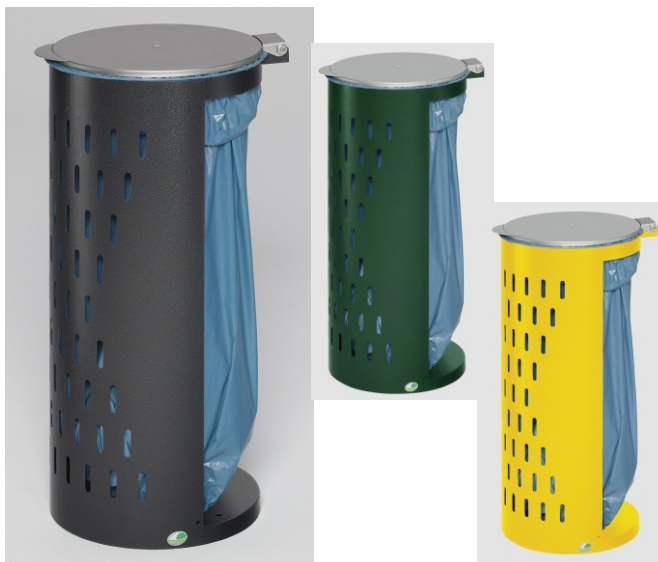

NEUHEIT 2010

Kompakt H 85, gelocht

- Verzinktes Stahlblech mit dekorativem Lochmuster
- Oberflächenschutz = hochwertige Pulverbeschichtung
- Stabile Bodenrunde
- Metalldeckel, silber beschichtet
- Klemmring, verzinkt, zur Abfallsackbefestigung
- Für 120-ltr. Abfallsäcke

Maße HxTxB ca. 850x440x380 mm
Gewicht ca. 10,8 kg

**Kompakt H 85, gelocht,
mit Klapptür, verschließbar**

- Verzinktes Stahlblech mit dekorativem Lochmuster
- Oberflächenschutz = hochwertige Pulverbeschichtung
- Stabile Bodenrunde
- Klapptür mit Doppelbartschloss (Lieferung inkl. 1 Schlüssel)
- Metalldeckel, silber beschichtet
- Klemmring, verzinkt, zur Abfallsackbefestigung
- Für 120-ltr. Abfallsäcke

Maße HxTxB ca. 850x440x380 mm
Gewicht ca. 14 kg

Art.-Nr. Farbe (RAL)

Kompakt H 85 mit Klapptür

28510	28520	antik-silber, struktur
28511	28521	moosgrün (6005)
28512	28522	enzianblau (5010)
28513	28523	silber
28514	28524	gelb (1023)

Farbmuster
antik-silber