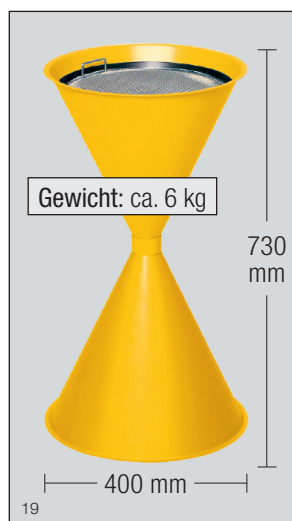

## – für alle Hallen, Flure, Foyers oder Warteräume

*Durch die idealen Proportionen sind die Geräte besonders standfest.  
Diese Ascher wirft so schnell nichts um!  
Geeignet für den Innenbereich. Unterteil mit Bodendistanzhaltern!*

(RAL)	Art.-Nr.:
verkehrsweiß (9016)	1162
feuerrot (3000)	1165
enzianblau (5010)	11671
anthrazit (7021)	1166
graphit (7024)	11665
silber	1168
smaragd-grün (6001)	1161
antik-silber	11681
verkehrsgelb (1023)	1169

Pulverbeschichtete Ausführung aus Stahlblech, mit Einlegeeteil zur Sandreduzierung und verzinktem Sieb.

Ausführung MESSING, mit Einlege-  
teil und EDELSTAHL-Sieb.  
Art.-Nr. 10603

Ausführung gelb, mit Einlege-  
teil und verzinktem Sieb.  
Art.-Nr. 1169