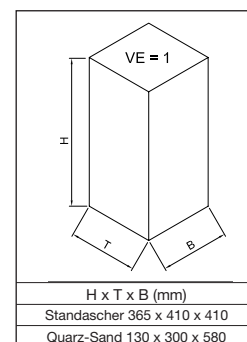

Die Lieferung erfolgt einzeln im Karton verpackt. Einfache Selbstmontage (ohne Werkzeug).