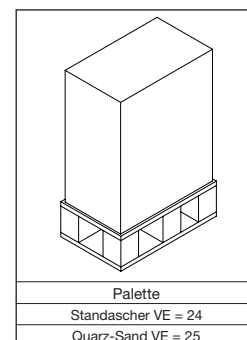

Die Lieferung erfolgt einzeln im Karton verpackt. Einfache Selbstmontage (ohne Werkzeug).