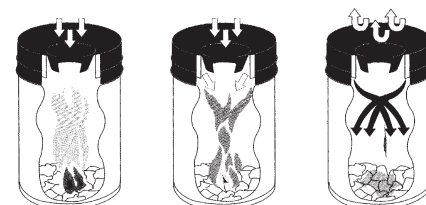

# Papierkörbe

**selbstlöschend,  
in Edelstahl - Ausführung**

Gefertigt ist der Gerätekorpus aus poliertem Edelstahlblech. Das Kopfteil ist aus Stahlblech gefertigt und schwarz, pulverbeschichtet. Lieferbar in fünf Größen. Von 15 l bis 110 l Inhalt.

Abb.: Papierkorb, VA, Inhalt 50 l - Art.-Nr. 3164, Papierkorb VA, Inhalt 30 l - Art.-Nr. 3154 und Papierkorb VA, Inhalt 80 l - Art.-Nr. 3174, Papierkorb VA, Inhalt 15 l - Art.-Nr. 3144 und Papierkorb VA, Inhalt 110 l - Art.-Nr. 3184.

Inhalt ca.	Maße mm (B x H ca.)	Artikel-Nr.
15 l	250 x 370	3144
30 l	375 x 390	3154
50 l	375 x 520	3164
80 l	465 x 560	3174
110 l	465 x 750	3184

**Wirkungsweise:**

Geräte einzeln im Karton verpackt.