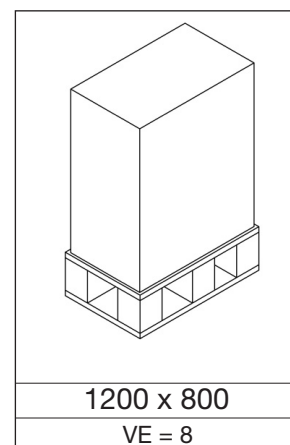

Abb.: Art.-Nr. 3561 und 3569