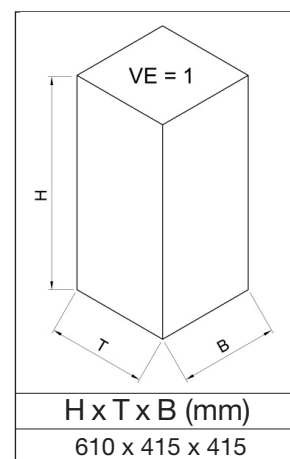

Abb.: Art.-Nr. 3561 und 3569