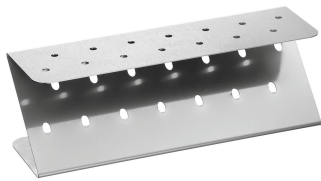

Lolly-Waffel Halterung Z14

- Aufnahmefähigkeit: Bis zu 14 Stück
- Material: Edelstahl
- Durchmesser Lochung: 7 mm
- Wichtiger Hinweis: -
- Abstand Lochung: 40 mm
- Anzahl Reihen: 2
- Abstand Reihen: 30 mm

Art.-Nr. 101918
GTIN 4015613824604