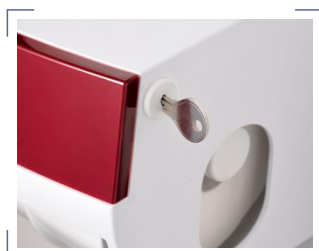

reddot design award  
winner 2009

CWS Paradise Toiletpaper.  
Zwei in Einem.

**CWS**

# CWS Paradise Toiletpaper. Zwei in Einem.

Gut zu wissen: Für Nachschub ist immer gesorgt, damit Sie sich sicher fühlen können. Mit Paradise Toiletpaper von CWS ist stets eine zweite Rolle vorrätig. Diese ist fest im Spender eingesetzt und wird durch einen Sperrmechanismus freigegeben, sobald die laufende Rolle aufgebraucht ist. Dieses Plus an Sicherheit ist zudem formschön verpackt: Der funktional designte Spender mit exklusiven Covervarianten fügt sich harmonisch in jeden Waschraum ein.

Abschließbar – zuverlässiger Schutz vor unbefugten Zugriffen.

Einfaches und schnelles Befüllen des Spenders.

Das CWS-Toiletpapiersortiment bietet zahlreiche Qualitätsvarianten.

reddot design award  
winner 2009

## Ihre Produktvorteile:

- > Zwei Toilettenpapierrollen in einem Spender
- > Schützende Abdeckung für eine saubere Reserverolle
- > Saubere Papierabtrennung, kein endloses Abrollen dank integrierter Rollenbremse
- > Freigabe der Reserverolle erst nach Verbrauch der ersten Rolle
- > Robuste Konstruktion aus schlagfestem Kunststoff