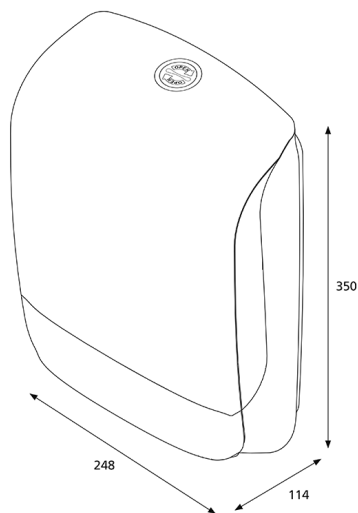

Katrin Inclusive Faltrandtuchspender Mini

92087

- Für ein einfaches Nachfüllen lässt sich der Faltrandtuchspender Mini nach unten öffnen.
- Freie Wahl bei der Nutzung der Schließfunktion (mit oder ohne Schlüssel).
- Der Katrin Faltrandtuchspender Mini wurde speziell für kleine Waschräume entwickelt. Geeignete Katrin Produkte sind z. B. One Stop sowie Non Stop Faltrandtücher mit einer Breite von max. 210 mm

ISO 9001 ISO 14001

Produkt

x 248 mm
y 350 mm
z 114 mm

Schwarz

0,982 kg

Transportverpackung

x 256 mm
y 360 mm
z 123 mm

1

1,176 kg

6414300092087

Paletteninformation

x 800 mm
y 1230 mm
z 1200 mm

81

120,406 kg

6414300092094

Abmessungen