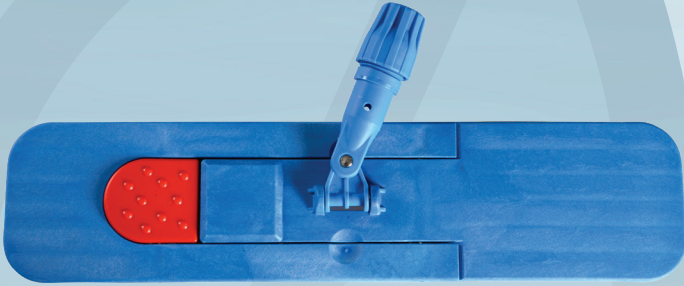

Artikelnummer 1000004338

blau, PA/Glasfaser

Produktspezifikationen

Farbe	Blau
Material	PA, Glasfaser
Länge/Tiefe	50 cm
Breite	11 cm
Anweisungen zum Entsorgen von Produkten	Als Hausmüll entsorgen
Anweisungen zum Entsorgen von Verpackungen	Wiederverwerten oder verbrennen

Verpackungsinformationen

Einheit	Inhalt	Länge	Breite	Höhe	EAN
kart	10 stck	0.521 m	0.34 m	0.156 m	5707180005782

Das Produkt wird zur manuellen Bodenreinigung verwendet.