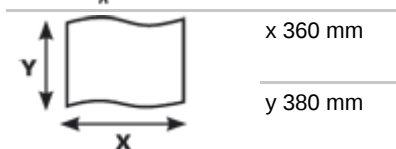

 ISO9001
 
 ISO14001
 
 FSC
 
 Ecolabel

Verbraucherpackung

x 390 mm

y 380 mm

z 390 mm

x 360 mm

y 380 mm

Blue

3

Ø 390

y 380 mm

x 360 m

Ø 71 mm

7,47 kg

1000

1