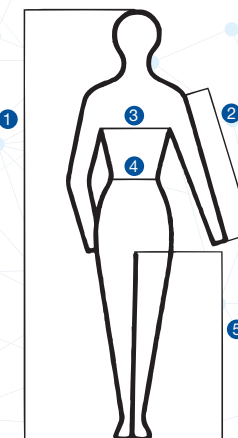

## KÖRPERMABTABELLE FÜR DAMENBERUFSKLEIDUNG

Unisex-Größen	XS		S		M		L		XL		XXL		3XL		4XL		
deutsche Größen	32	34	36	38	40	42	44	46	48	50	52	54	56	58	60	62	64
span./frz. Größen	34	36	38	40	42	44	46	48	50	52	54	56	58	60	62	64	66
K Körpergröße	168	168	168	168	168	168	168	168	168	168	168	168	168	168	168	168	168
K Brustumfang	76	80	84	88	92	96	100	104	110	116	122	128	134	140	146	152	158
K Taillenumfang	62	65	68	72	76	80	84	88	94	101	107	114	120	127	133	140	146
K Hüftumfang	86	90	94	97	100	103	106	109	114	119	124	129	134	139	144	149	154

- 1 Körpergröße
- 2 Armlänge
- 3 Brustumfang
- 4 Taillenweite bzw. Bundweite
- 5 Schrittlänge

## KÖRPERMABTABELLE FÜR HERRENBERUFSKLEIDUNG

Unisex-Größen	XS		S		M		L		XL		XXL		3XL		4XL	
normale Größen D/F/E	40	42	44	46	48	50	52	54	56	58	60	62	64	66	68	70
K Körpergröße	162	165	168	171	174	177	180	182	184	186	188	190	192	194	196	198
K Brustumfang	80	84	88	92	96	100	104	108	112	116	120	124	128	132	136	140
K Taillen- bzw. Bundweite	68	72	76	80	84	88	92	96	102	108	114	120	124	128	132	136
Schrittlänge	76	77	78	79	80	83	84	85	86	87	87	88	88,5	89	89,5	90

schlanke Größen	XS		S		M		L		XL	
K Körpergröße	174	177	180	183	186	188	190	192		
K Brustumfang	88	92	96	100	104	108	112	116		
K Taillen- bzw. Bundweite	74	78	82	86	90	94	100	106		
Schrittlänge	80	81	82	83	84	85	86	87		