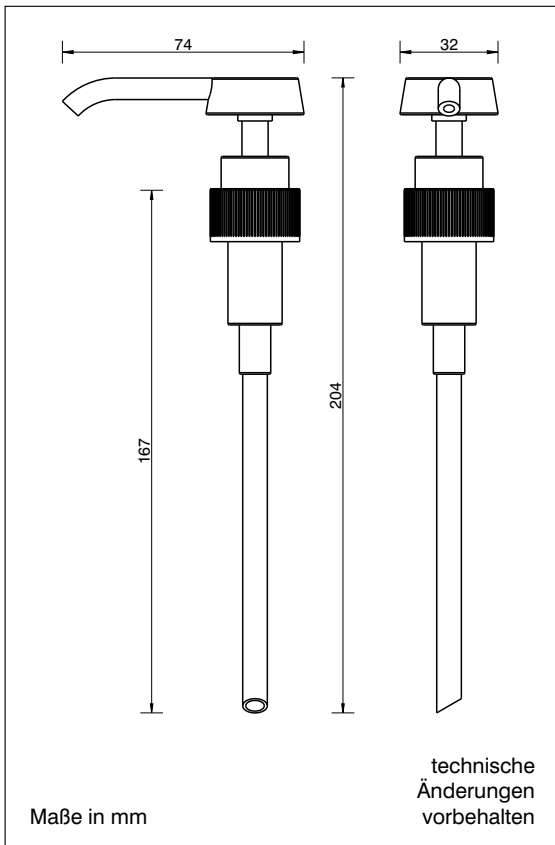

Als Ergänzung sorgt der entsprechende Edelstahl-Wandhalter für eine stabile Befestigung an der Wand (siehe Abb. unten).

- für 500-ml-Einwegflaschen mit 25er Gewinde
- aus Kunststoff
- dosiert flüssige Seifen, Lotionen und Hautpflegemittel

Ausschreibungstext

Dosierpumpe aus Kunststoff, für 500-ml-Einwegflaschen mit 25er Gewinde, mit Schraubdeckel und Ansaugrohr

Maße: B 32 x T 74 mm

Fabrikat: **gelzenritter**[®]

Modell: **DOSP 2-25-05**

Art.-Nr.: 10682