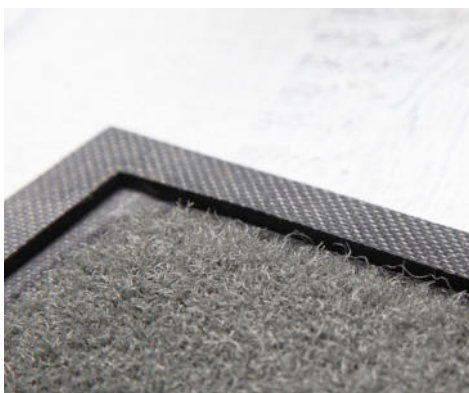

StepWell™ OptiBrush

Spezialmatten • Innen

Verringern Sie das Risiko von Verunreinigung und Verbreitung von Bakterien in Gebäuden durch Desinfektion der Trittplächen von Schuhen und Stiefeln im Eingangsbereich. Füllen Sie die Matte mit einer Desinfektionslösung Ihrer Wahl und die Stepwell™ OptiBrush gibt sie an die Unterseite von Schuhen und Stiefeln ab. Die Oberfläche des Bürstenteppichs reinigt die Sohlen der Schuhe noch bevor sie die Matte verlassen, und sorgt so für sichere und saubere Gebäude.

- Überlaufkanten ermöglichen das Auffangen von bis zu 4,1/m² Liter Desinfektionsflüssigkeit.
- Bürstenfasern schrubben die Sohlen sauber.
- Nitrilgummirücken bietet hervorragende Rutschfestigkeit.
- Die Standardgrößen passen in die meisten Türöffnungen.
- Funktioniert am besten mit quaternären Ammonium- und Wasserstoffperoxid-Desinfektionslösungen; kann mit Chlorbleiche verwendet werden, wenn diese verdünnt wird.

StepWell™ OptiBrush

Specialty Mats • Indoor

Ideal zur Kombination mit Waterhog Impression oder Colorstar

Überlaufkanten

Verwendung mit Desinfektionslösungen

Nitrilgummirücken

StepWell™ OptiBrush

Standardgrößen (cm)

75x85

85x150

Größen-Toleranz: +/- 2%

Spezifikationen

Garn: Grobes Endlosfilament Solution Dyed Nylon

Teppichgewicht: 1300 gr/m²

Gummi: Nitril EXS™

Dicke: Mitte: 2,9mm