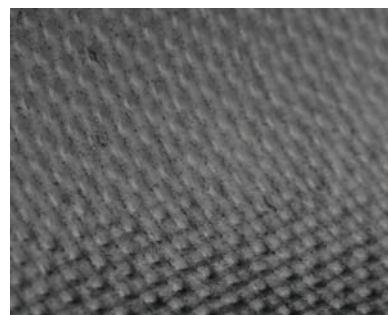

StepWell™ OptiBrush

Spezialmatten • Innen

Verringern Sie das Risiko von Verunreinigung und Verbreitung von Bakterien in Gebäuden durch Desinfektion der Trittplächen von Schuhen und Stiefeln im Eingangsbereich. Füllen Sie die Matte mit einer Desinfektionslösung Ihrer Wahl und die Stepwell™ OptiBrush gibt sie an die Unterseite von Schuhen und Stiefeln ab. Die Oberfläche des Bürstenteppichs reinigt die Sohlen der Schuhe noch bevor sie die Matte verlassen, und sorgt so für sichere und saubere Gebäude.

- Überlaufkanten ermöglichen das Auffangen von bis zu 4,1/m² Liter Desinfektionsflüssigkeit.
- Bürstenfasern schrubben die Sohlen sauber.
- Nitrilgummirücken bietet hervorragende Rutschfestigkeit.
- Die Standardgrößen passen in die meisten Türöffnungen.
- Funktioniert am besten mit quaternären Ammonium- und Wasserstoffperoxid-Desinfektionslösungen; kann mit Chlorbleiche verwendet werden, wenn diese verdünnt wird.

StepWell™ OptiBrush

Specialty Mats • Indoor

Ideal zur Kombination mit Waterhog Impression oder Colorstar

Überlaufkanten

Verwendung mit Desinfektionslösungen

Nitrilgummirücken

StepWell™ OptiBrush

Standardgrößen (cm)

75x85

85x150

Größen-Toleranz: +/- 2%

Spezifikationen

Garn: Grobes Endlosfilament Solution Dyed Nylon

Teppichgewicht: 1300 gr/m²

Gummi: Nitril EXS™

Dicke: Mitte: 2,9mm