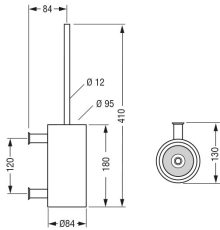

### WC-Bürstengarnitur und Ersatzbürste

- für Wandbefestigung
- mit Topf und auswechselbarem Bürstenkopf schwarz
- herausnehmbarer Kunststoffeinsatz
- diebstahlsichere Befestigung

Montage: Wandbefestigung,  
Material / Farbe: chrom,