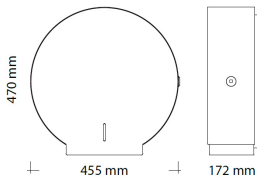

BJÖRK Toilettenpapierhalter, für 1 Jumbo- und 1 Standardrolle, matt schwarz, Wand, Edelstahl

BJÖRK Toilettenpapierhalter, für 1 Jumbo- und 1 Standardrolle
Toilettenpapierhalter aus pulverbeschichtetem Edelstahl.

- für Wandmontage
- für 1 Jumbo- und 1 Standardrolle
- Verriegelungsschlüssel im Lieferumfang

Material: Edelstahl,

Montage: Wand,

Farbe: matt schwarz,

Füllmenge: 1 Maxi Papierrolle 1 Standard Papierrolle,

Nettogewicht: 8 kg

Abmessungen (BxHxT): 455x470x172 mm