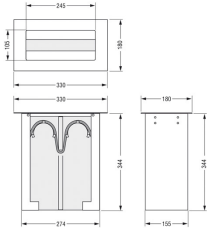

Papierhandtuchspender, Waschtischeinbau, Edelstahl matt gebürstet

Papierhandtuchspender

- für senkrechten und waagerechten Waschtischeinbau
- befüllbar mit ca. 500 Falttüchern
- Entnahme nach vorne bzw. oben
- Befestigungslasche für waagerechten Einbau, bauseits oder auf Anfrage

Material: Edelstahl matt gebürstet,
Montage: Waschtischeinbau,

Frontblende: 330x180x2 mm
Einbaukasten: 274x155x344 mm
Ausschnittmaß: 276x157 mm
Füllhöhe: ca. 230 mm