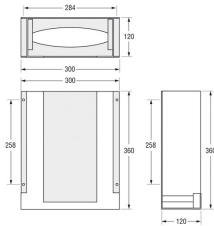

Papierhandtuchspender für Einbau hinter den Spiegel, Edelstahl matt gebürstet

- Papierhandtuchspender
- Papierentnahme unten
 - Befüllung von oben
 - Befüllung von oben

Mindestabstand zur Waschtischplatte: 400 mm
Material: Edelstahl matt gebürstet,
Abmessung: 300x360x120 mm,

Abmessungen (BxHxT): 300x360x120 mm
Füllhöhe: ca. 350 mm