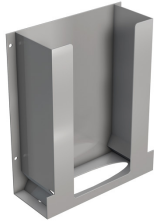

Papierhandtuchspender für Einbau hinter den Spiegel, Edelstahl matt gebürstet

- Papierhandtuchspender
- Papierentnahme unten
 - Befüllung von oben
 - Befüllung von oben

Mindestabstand zur Waschtischplatte: 400 mm
Material: Edelstahl matt gebürstet,
Abmessung: 300x360x120 mm,

Abmessungen (BxHxT): 300x360x120 mm
Füllhöhe: ca. 350 mm