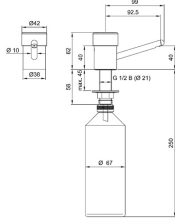

Tischseifenspender Flüssigseife, chrom, Messing

Tischseifenspender

- massiv aus Messing
- mit manuell zu betätigender, diebstahlsicherer Dosierpumpe
- Nachfüllung der Flüssigseife von oben ohne Abnahme des Nachfüllbehälters
- Nachfüllbehälter zur Aufnahme der Flüssigseife, aus Kunststoff

Füllmenge: 500 ml,
Material: Messing,
Ausladung (x): 92,5 mm,
Farbe: chrom,

Höhe: 62 mm
Ausladung: 92/43 mm
Lochbohrung: Ø 22 - 25 mm