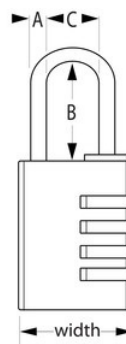

Modell-Nr. 604EURD

40 mm breites Vorhängeschloss mit individuell einstellbarer Zahlenkombination; Messingoberfläche

Geeignet für:

Kellerräume

Schul-, Mitarbeiter- und Sportschließfach

Werkzeugkoffer und Werkzeugkästen

Sicherheitslevel:

Einfache bis mittlere Sicherheit:

Üblicherweise empfohlen für die Verwendung im Innenbereich

Übersicht & Funktionen

Produktmerkmale

- 40 mm breiter, solider und strapazierfähiger Aluminiumkörper mit Messing-Finish.
- Chrombeschichteter Stahlbügel für Durchtrennfestigkeit
- Durch die individuell einstellbare, 4-stellige Zahlenkombination stehen Tausende von Kombinationsmöglichkeiten zur Auswahl
- Lebenslange limitierte Garantie

Produktinformationen

Das Vorhängeschloss Nr. 604EURD von Master Lock mit individuell einstellbarer Zahlenkombination und 40 mm breitem Gehäuse bietet Robustheit mit einem Messing-Finish. Der Bügel hat einen Durchmesser von 6 mm, eine Länge von 26 mm und besteht aus chrombeschichtetem Stahl, das schwer durchzuschneiden oder durchzusägen ist. Die 3-stellige Kombination bietet Sicherheit und schlüssellosen Komfort. Die lebenslange limitierte Garantie gibt Ihnen die Sicherheit einer Marke, der Sie vertrauen können.

Produktnr.	604EURD
Schlosskörperbreite	40 mm
Bügelmaße	A: 6 mm B: 26 mm C: 22 mm
Beschreibung	SB-Verpackung
Verpackungseinheit (Stück)	4
Umkarton (Stück)	24

Master Lock Europe S.A.S.

10 avenue de l'arche - Le Colisée Gardens, bâtiment A - 92 400 Courbevoie - La Défense - France
T: +33-1-41437200 | F: +33-1-41437204
www.masterlock.eu