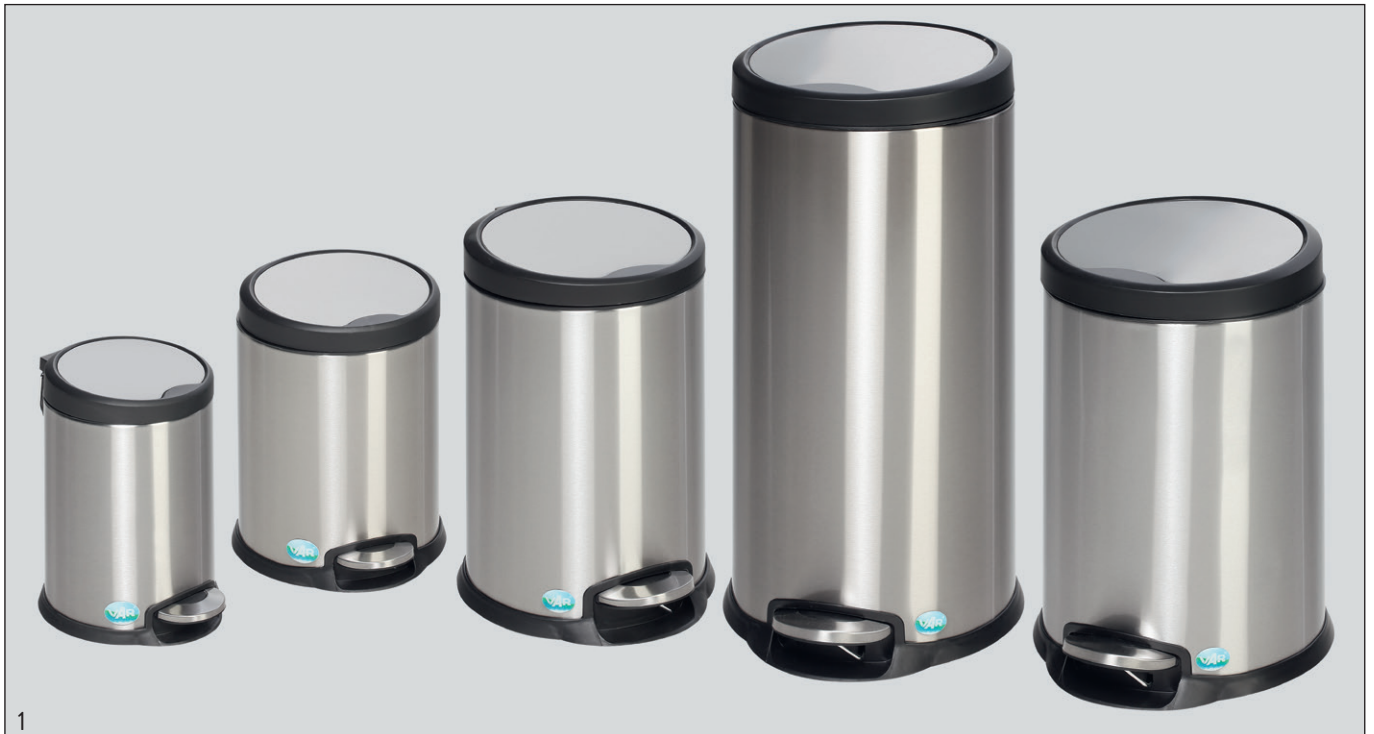

TRETABFALLSAMMLER SOFT CLOSE

Gefertigt aus Edelstahl, matt.
Ergonomisches Fußpedal.
Innenliegende Tretmechanik.
Gerätekorpus mit Tragegriff.
Deckel schließt gedämpft und leise!
Ausgerüstet mit Inneneinsatz aus Kunststoff (Bügelgriff).
Lieferung einzeln. Im Karton verpackt.

	EUROPALETTE
43260	VE = 160
43261	VE = 108
43262	VE = 42
43263	VE = 36
43264	VE = 18

	H x T x B (mm)
43260	345 x 210 x 210
43261	350 x 280 x 275
43262	525 x 360 x 360
43263	520 x 360 x 360
43264	735 x 365 x 362