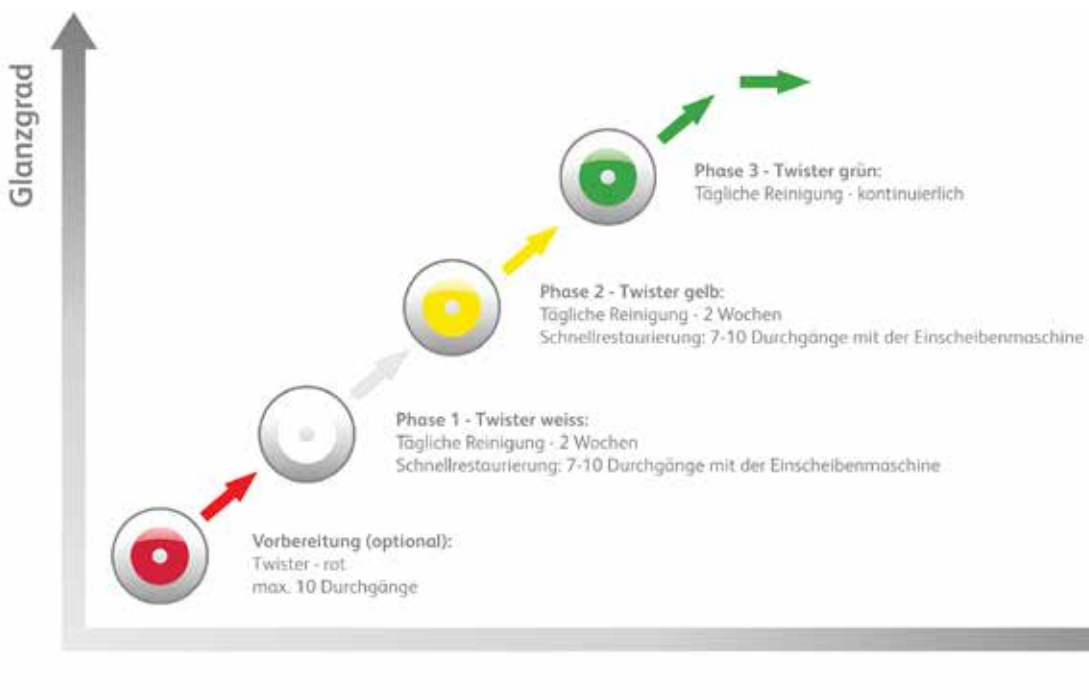

Anwendungsbeschreibung

Hinweise:

- Auf Granitböden ist der Vorbereitungsschritt nicht nötig bzw. nicht möglich