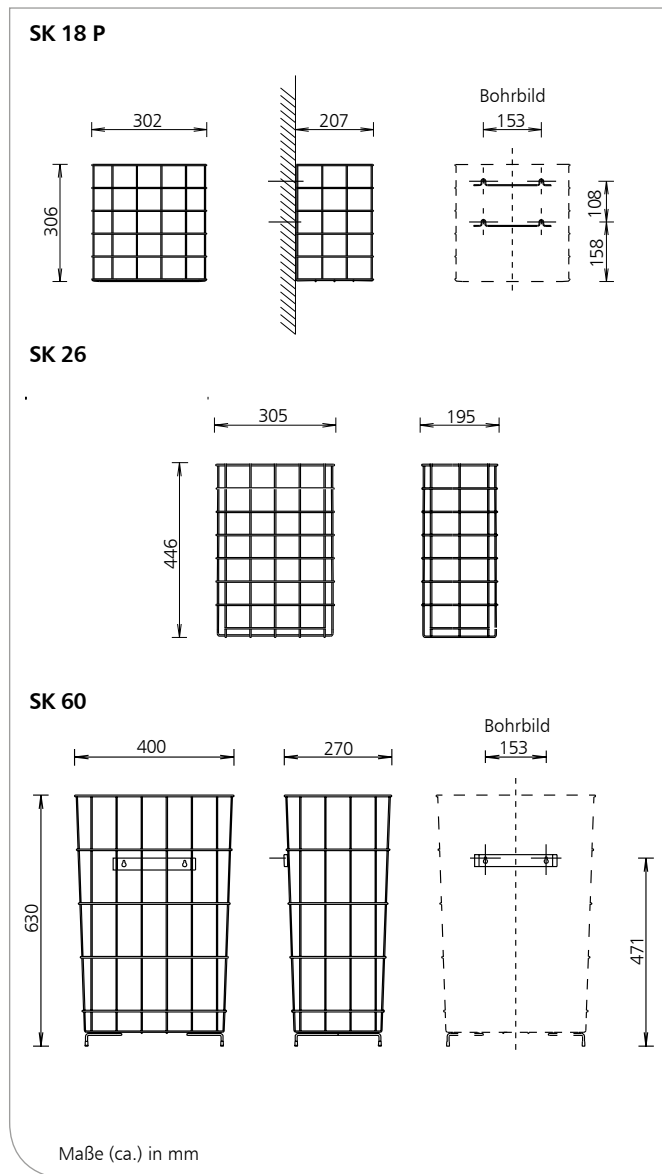

SK 18 - SK 26 - SK 60

Abfallkörbe, freistehend oder wandhängend
Edelstahl oder pulverbeschichtet weiß,
18 Liter, 26 Liter, 60 Liter,

Produkteigenschaften

- ▶ Abfallbehälter für den universellen Einsatz
- ▶ Ideal als Ergänzung zu Papierhandtuchspendern
- ▶ Zur Wandmontage und freistehend
- ▶ inkl. Montageset

Technische Daten SK 18

- Material: Stahldraht, weiß pulverbeschichtet (RAL 9003)
 Füllvolumen: 18 Liter
 Wandmontage: mit Befestigungssatz, anhand vorhandener Aufhängelaschen

Technische Daten SK 26

- Material: Stahldraht, weiß pulverbeschichtet (RAL 9003) oder polierter Edelstahl
 Füllvolumen: 26 Liter
 Wandmontage: mit zwei Wandhaltern und Befestigungssatz, Platzierung der Wandhalter variabel

Technische Daten SK 60

- Material: Stahldraht, weiß pulverbeschichtet (RAL 9003) oder polierter Edelstahl, mit Kunststofffüßen
 Füllvolumen: 60 Liter
 Wandmontage: mit Befestigungssatz, anhand vorhandener Aufhängelaschen