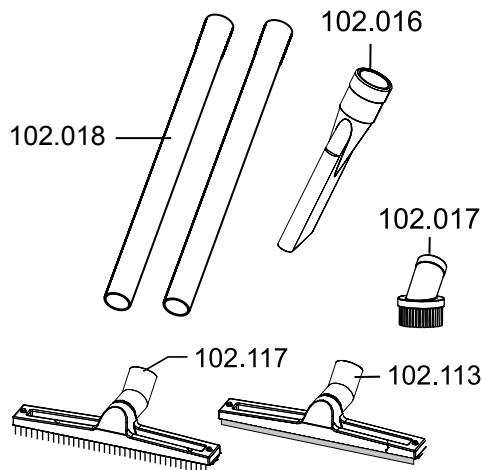

N 55/2 E

102.055

N 55/2 E

Artikel-Nr. Beschreibung

Ersatzteile Nass-/Trockensauger N 55/2 E

101091	Motorlager unten
102011	Filterpatrone N55/77
102023	Filterkorbeinsatz N55/77
102026	Gebäsemotor 1200 Watt
102035	Zwischenplatte N55
102036	Lagerdeckel unten N55
102037	Haube N55
102038	Deckel unten N55
102039	Motorhaube N55/80
102040	Schwimmer N55/77/80
102042	Blindeckel Schalter N55/80
102044	Handgriff N55
102045	Schwimmerkorb N55/77/80
102046	Dichtband breit
102047	Dichtband schmal
102048	Zugfeder Edelstahl N55/77
102049	Bügel Edelstahl N55/77
102055	Saugkopf N55/N80
103013	Ein- und Ausschalter rot
103014	Kondensator
103017	Segmentstück Schaumstoff
103023	Netzkabel 15m
103024	Lagerdeckel oben
103025	Moosgummiring
109052	Dichtung

N 55/2 E

N 55/2 E

Artikel-Nr.	Beschreibung
-------------	--------------

Ersatzteile Nass-/Trockensauger N 55/2 E	
--	--

102011	Filterpatrone N55/77
102012	Vliesfilter N55
102013	Saugschlauch komplett N55/77/80, Ketos, 3 m
102016	Fugendüse N30, N55/77
102017	Möbeldüse N30, N55/77
102018	Edelstahlrohr N30, N55/77 (einzeln)
102019	Rad hinten N55 (einzeln)
102020	Anschluss inkl. Muffe N55/77/80, Ketos, Waterking XL
102021	Schnappverschluss N55/80 (einzeln)
102024	Saugstutzen N55/77
102027	Lenkrolle N55/N77 (einzeln)
102031	Vliesfiltertüte N55/77/80 (5 Stück)
102052	Behälter kplt. N55
102054	Anschlußmuffe
102058	Handgriff inkl. Muffen
102113	Nassbodendüse 450 mm, N55, N77, N80, Ketos N56, N50, N51
102117	Trockenbodendüse 450 mm, N55, N77, N80, Ketos N56, N50, N51
112130	Rad-Achskit