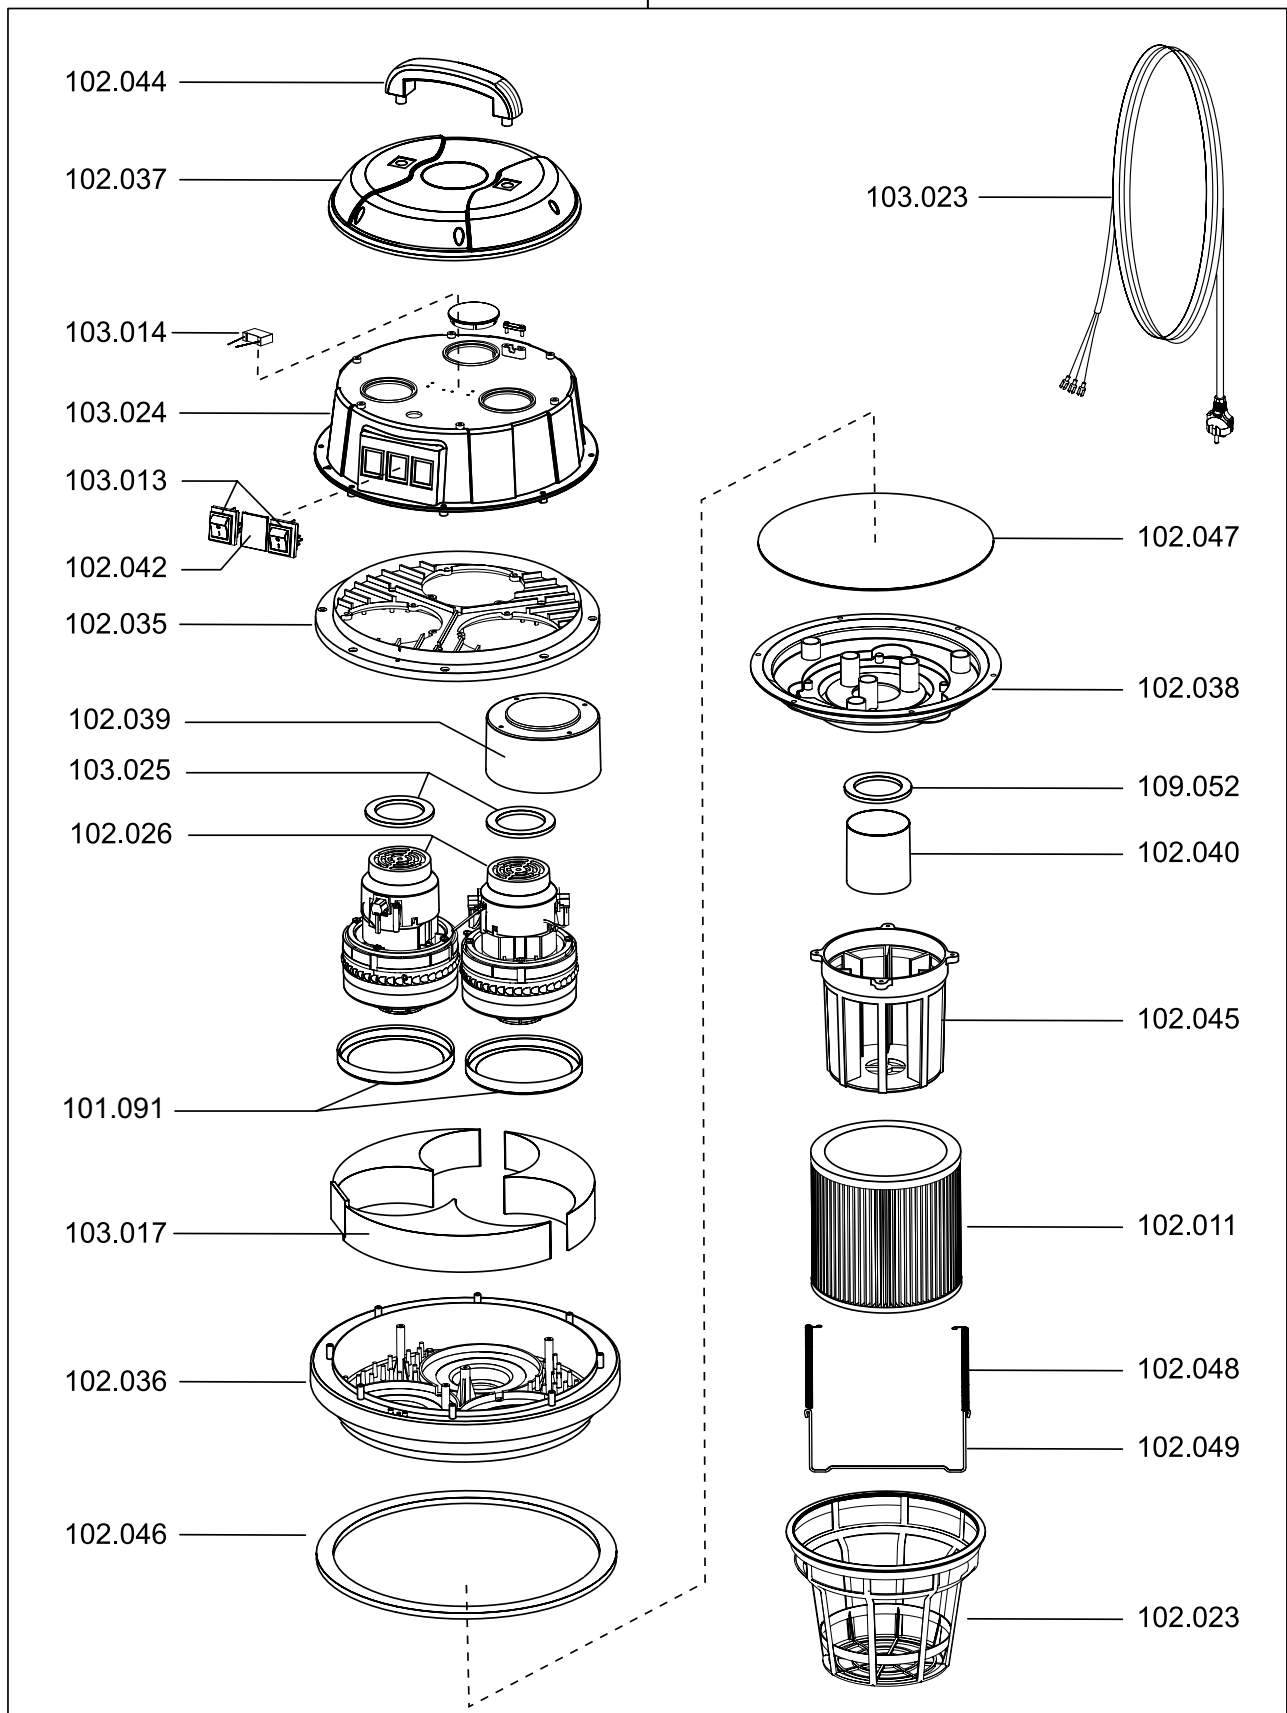

N 55/2 E

102.055

N 55/2 E

Artikel-Nr. Beschreibung

Ersatzteile Nass-/Trockensauger N 55/2 E

101091	Motorlager unten
102011	Filterpatrone N55/77
102023	Filterkorbeinsatz N55/77
102026	Gebäsemotor 1200 Watt
102035	Zwischenplatte N55
102036	Lagerdeckel unten N55
102037	Haube N55
102038	Deckel unten N55
102039	Motorhaube N55/80
102040	Schwimmer N55/77/80
102042	Blindeckel Schalter N55/80
102044	Handgriff N55
102045	Schwimmerkorb N55/77/80
102046	Dichtband breit
102047	Dichtband schmal
102048	Zugfeder Edelstahl N55/77
102049	Bügel Edelstahl N55/77
102055	Saugkopf N55/N80
103013	Ein- und Ausschalter rot
103014	Kondensator
103017	Segmentstück Schaumstoff
103023	Netzkabel 15m
103024	Lagerdeckel oben
103025	Moosgummiring
109052	Dichtung

N 55/2 E

N 55/2 E

Artikel-Nr.	Beschreibung
-------------	--------------

Ersatzteile Nass-/Trockensauger N 55/2 E	
--	--

102011	Filterpatrone N55/77
102012	Vliesfilter N55
102013	Saugschlauch komplett N55/77/80, Ketos, 3 m
102016	Fugendüse N30, N55/77
102017	Möbeldüse N30, N55/77
102018	Edelstahlrohr N30, N55/77 (einzeln)
102019	Rad hinten N55 (einzeln)
102020	Anschluss inkl. Muffe N55/77/80, Ketos, Waterking XL
102021	Schnappverschluss N55/80 (einzeln)
102024	Saugstutzen N55/77
102027	Lenkrolle N55/N77 (einzeln)
102031	Vliesfiltertüte N55/77/80 (5 Stück)
102052	Behälter kplt. N55
102054	Anschlußmuffe
102058	Handgriff inkl. Muffen
102113	Nassbodendüse 450 mm, N55, N77, N80, Ketos N56, N50, N51
102117	Trockenbodendüse 450 mm, N55, N77, N80, Ketos N56, N50, N51
112130	Rad-Achskit