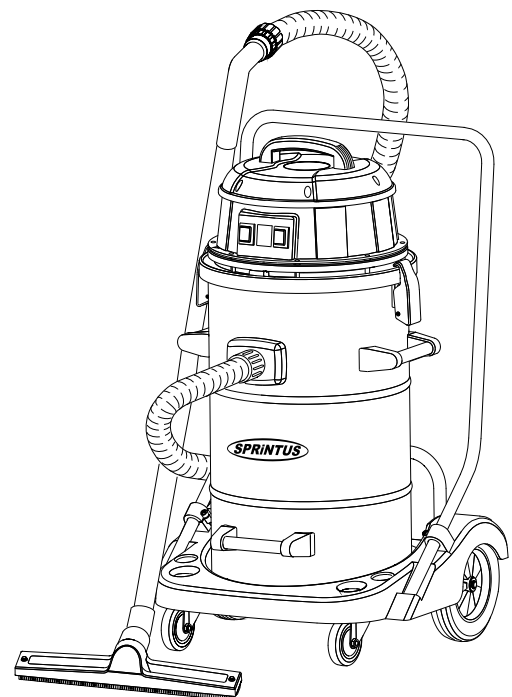

N 55/2 E

102.055

N 55/2 E

Artikel-Nr. Beschreibung

Ersatzteile Nass-/Trockensauger N 55/2 E

101091	Motorlager unten
102011	Filterpatrone N55/77
102023	Filterkorbeinsatz N55/77
102026	Gebäsemotor 1200 Watt
102035	Zwischenplatte N55
102036	Lagerdeckel unten N55
102037	Haube N55
102038	Deckel unten N55
102039	Motorhaube N55/80
102040	Schwimmer N55/77/80
102042	Blindeckel Schalter N55/80
102044	Handgriff N55
102045	Schwimmerkorb N55/77/80
102046	Dichtband breit
102047	Dichtband schmal
102048	Zugfeder Edelstahl N55/77
102049	Bügel Edelstahl N55/77
102055	Saugkopf N55/N80
103013	Ein- und Ausschalter rot
103014	Kondensator
103017	Segmentstück Schaumstoff
103023	Netzkabel 15m
103024	Lagerdeckel oben
103025	Moosgummiring
109052	Dichtung

N 55/2 E

N 55/2 E

Artikel-Nr.	Beschreibung
-------------	--------------

Ersatzteile Nass-/Trockensauger N 55/2 E	
--	--

102011	Filterpatrone N55/77
102012	Vliesfilter N55
102013	Saugschlauch komplett N55/77/80, Ketos, 3 m
102016	Fugendüse N30, N55/77
102017	Möbeldüse N30, N55/77
102018	Edelstahlrohr N30, N55/77 (einzeln)
102019	Rad hinten N55 (einzeln)
102020	Anschluss inkl. Muffe N55/77/80, Ketos, Waterking XL
102021	Schnappverschluss N55/80 (einzeln)
102024	Saugstutzen N55/77
102027	Lenkrolle N55/N77 (einzeln)
102031	Vliesfiltertüte N55/77/80 (5 Stück)
102052	Behälter kplt. N55
102054	Anschlußmuffe
102058	Handgriff inkl. Muffen
102113	Nassbodendüse 450 mm, N55, N77, N80, Ketos N56, N50, N51
102117	Trockenbodendüse 450 mm, N55, N77, N80, Ketos N56, N50, N51
112130	Rad-Achskit