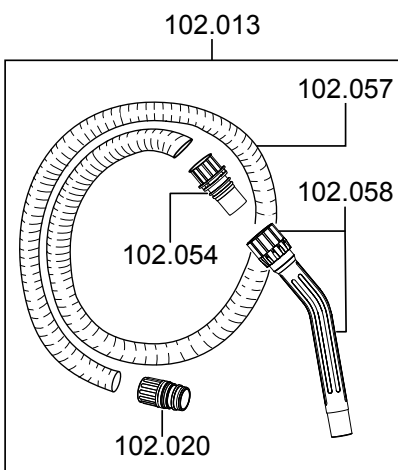

N 55/2 E

102.055

N 55/2 E

Artikel-Nr. Beschreibung

Ersatzteile Nass-/Trockensauger N 55/2 E

101091	Motorlager unten
102011	Filterpatrone N55/77
102023	Filterkorbeinsatz N55/77
102026	Gebäsemotor 1200 Watt
102035	Zwischenplatte N55
102036	Lagerdeckel unten N55
102037	Haube N55
102038	Deckel unten N55
102039	Motorhaube N55/80
102040	Schwimmer N55/77/80
102042	Blindeckel Schalter N55/80
102044	Handgriff N55
102045	Schwimmerkorb N55/77/80
102046	Dichtband breit
102047	Dichtband schmal
102048	Zugfeder Edelstahl N55/77
102049	Bügel Edelstahl N55/77
102055	Saugkopf N55/N80
103013	Ein- und Ausschalter rot
103014	Kondensator
103017	Segmentstück Schaumstoff
103023	Netzkabel 15m
103024	Lagerdeckel oben
103025	Moosgummiring
109052	Dichtung

N 55/2 E

N 55/2 E

Artikel-Nr.	Beschreibung
-------------	--------------

Ersatzteile Nass-/Trockensauger N 55/2 E	
--	--

102011	Filterpatrone N55/77
102012	Vliesfilter N55
102013	Saugschlauch komplett N55/77/80, Ketos, 3 m
102016	Fugendüse N30, N55/77
102017	Möbeldüse N30, N55/77
102018	Edelstahlrohr N30, N55/77 (einzeln)
102019	Rad hinten N55 (einzeln)
102020	Anschluss inkl. Muffe N55/77/80, Ketos, Waterking XL
102021	Schnappverschluss N55/80 (einzeln)
102024	Saugstutzen N55/77
102027	Lenkrolle N55/N77 (einzeln)
102031	Vliesfiltertüte N55/77/80 (5 Stück)
102052	Behälter kplt. N55
102054	Anschlußmuffe
102058	Handgriff inkl. Muffen
102113	Nassbodendüse 450 mm, N55, N77, N80, Ketos N56, N50, N51
102117	Trockenbodendüse 450 mm, N55, N77, N80, Ketos N56, N50, N51
112130	Rad-Achskit