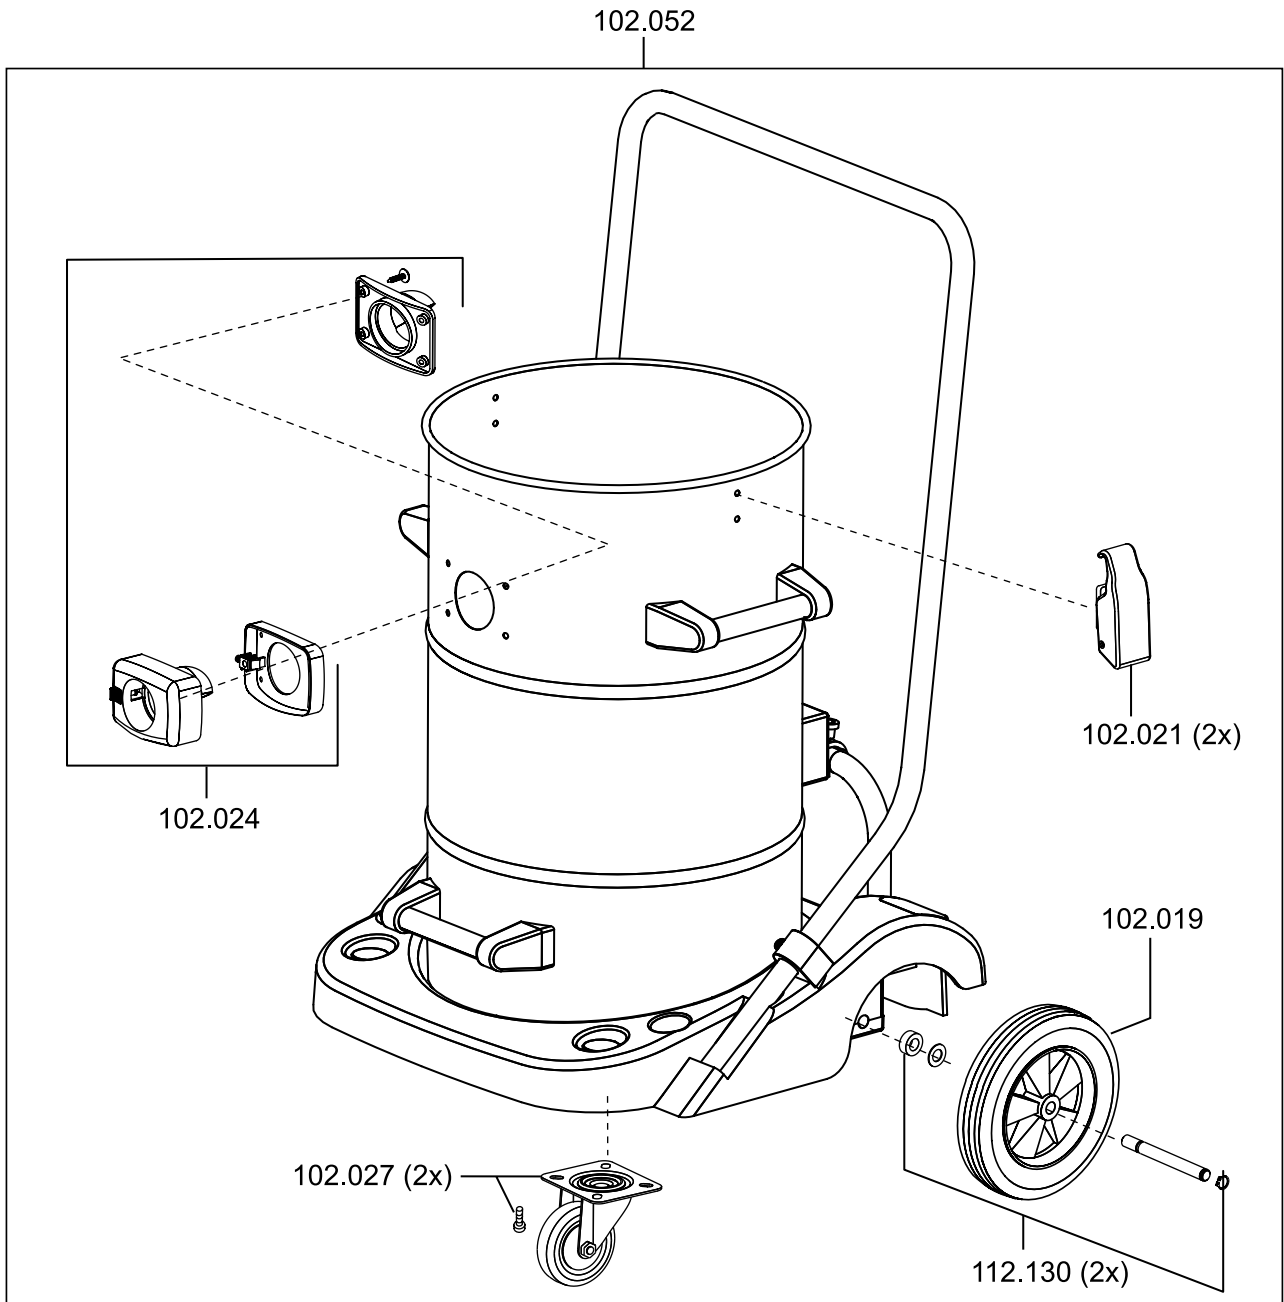

N 55/2 E

102.055

N 55/2 E

Artikel-Nr. Beschreibung

Ersatzteile Nass-/Trockensauger N 55/2 E

101091	Motorlager unten
102011	Filterpatrone N55/77
102023	Filterkorbeinsatz N55/77
102026	Gebäsemotor 1200 Watt
102035	Zwischenplatte N55
102036	Lagerdeckel unten N55
102037	Haube N55
102038	Deckel unten N55
102039	Motorhaube N55/80
102040	Schwimmer N55/77/80
102042	Blindeckel Schalter N55/80
102044	Handgriff N55
102045	Schwimmerkorb N55/77/80
102046	Dichtband breit
102047	Dichtband schmal
102048	Zugfeder Edelstahl N55/77
102049	Bügel Edelstahl N55/77
102055	Saugkopf N55/N80
103013	Ein- und Ausschalter rot
103014	Kondensator
103017	Segmentstück Schaumstoff
103023	Netzkabel 15m
103024	Lagerdeckel oben
103025	Moosgummiring
109052	Dichtung

N 55/2 E

N 55/2 E

Artikel-Nr.	Beschreibung
-------------	--------------

Ersatzteile Nass-/Trockensauger N 55/2 E	
--	--

102011	Filterpatrone N55/77
102012	Vliesfilter N55
102013	Saugschlauch komplett N55/77/80, Ketos, 3 m
102016	Fugendüse N30, N55/77
102017	Möbeldüse N30, N55/77
102018	Edelstahlrohr N30, N55/77 (einzeln)
102019	Rad hinten N55 (einzeln)
102020	Anschluss inkl. Muffe N55/77/80, Ketos, Waterking XL
102021	Schnappverschluss N55/80 (einzeln)
102024	Saugstutzen N55/77
102027	Lenkrolle N55/N77 (einzeln)
102031	Vliesfiltertüte N55/77/80 (5 Stück)
102052	Behälter kplt. N55
102054	Anschlußmuffe
102058	Handgriff inkl. Muffen
102113	Nassbodendüse 450 mm, N55, N77, N80, Ketos N56, N50, N51
102117	Trockenbodendüse 450 mm, N55, N77, N80, Ketos N56, N50, N51
112130	Rad-Achskit