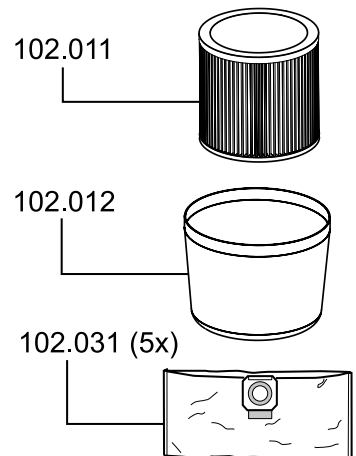

N 55/2 E

102.055

N 55/2 E

Artikel-Nr. Beschreibung

Ersatzteile Nass-/Trockensauger N 55/2 E

101091	Motorlager unten
102011	Filterpatrone N55/77
102023	Filterkorbeinsatz N55/77
102026	Gebäsemotor 1200 Watt
102035	Zwischenplatte N55
102036	Lagerdeckel unten N55
102037	Haube N55
102038	Deckel unten N55
102039	Motorhaube N55/80
102040	Schwimmer N55/77/80
102042	Blindeckel Schalter N55/80
102044	Handgriff N55
102045	Schwimmerkorb N55/77/80
102046	Dichtband breit
102047	Dichtband schmal
102048	Zugfeder Edelstahl N55/77
102049	Bügel Edelstahl N55/77
102055	Saugkopf N55/N80
103013	Ein- und Ausschalter rot
103014	Kondensator
103017	Segmentstück Schaumstoff
103023	Netzkabel 15m
103024	Lagerdeckel oben
103025	Moosgummiring
109052	Dichtung

N 55/2 E

N 55/2 E

Artikel-Nr.	Beschreibung
-------------	--------------

Ersatzteile Nass-/Trockensauger N 55/2 E	
--	--

102011	Filterpatrone N55/77
102012	Vliesfilter N55
102013	Saugschlauch komplett N55/77/80, Ketos, 3 m
102016	Fugendüse N30, N55/77
102017	Möbeldüse N30, N55/77
102018	Edelstahlrohr N30, N55/77 (einzeln)
102019	Rad hinten N55 (einzeln)
102020	Anschluss inkl. Muffe N55/77/80, Ketos, Waterking XL
102021	Schnappverschluss N55/80 (einzeln)
102024	Saugstutzen N55/77
102027	Lenkrolle N55/N77 (einzeln)
102031	Vliesfiltertüte N55/77/80 (5 Stück)
102052	Behälter kplt. N55
102054	Anschlußmuffe
102058	Handgriff inkl. Muffen
102113	Nassbodendüse 450 mm, N55, N77, N80, Ketos N56, N50, N51
102117	Trockenbodendüse 450 mm, N55, N77, N80, Ketos N56, N50, N51
112130	Rad-Achskit