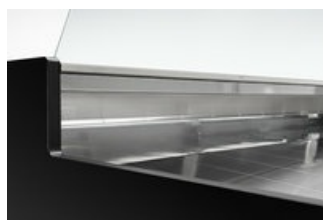

Spannung	230 Volt
Bruttogewicht	268 kg
Serienzubehör	Wagenabweiser
Einsetzbar Umgebungstemperatur bis	25 °C
Raumfeuchte bis	60 %
Ausstellungsfläche	1,44 m²
Kühlung	Umluft
Abtauung	Automatisch
Reservfach	Ja
Kältemittel	R 290 (Propan)/GWP 3
Kältemittelmenge	140 g

Energiedaten

Luftschallemissionsklasse	D
Luftschallemission	54 dB
Temperaturklasse	M2
Lichtquellenart	LED
Herstellerkennung	Delio 3 200 U

Weitere Ansichten