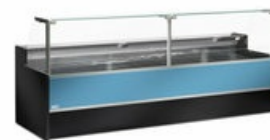

Spannung	230 Volt
Bruttogewicht	268 kg
Serienzubehör	Wagenabweiser
Einsetzbar Umgebungstemperatur bis	25 °C
Raumfeuchte bis	60 %
Ausstellungsfläche	1,44 m²
Kühlung	Umluft
Abtauung	Automatisch
Reservfach	Ja
Kältemittel	R 290 (Propan)/GWP 3
Kältemittelmenge	140 g

Energiedaten

Luftschallemissionsklasse	D
Luftschallemission	54 dB
Temperaturklasse	M2
Lichtquellenart	LED
Herstellerkennung	Delio 3 200 U

Weitere Ansichten