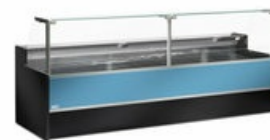

Spannung	230 Volt
Bruttogewicht	243 kg
Serienzubehör	Wagenabweiser
Einsetzbar Umgebungstemperatur bis	25 °C
Raumfeuchte bis	60 %
Ausstellungsfläche	1,07 m²
Kühlung	Umluft
Abtauung	Automatisch
Reservfach	Ja
Kältemittel	R 290 (Propan)/GWP 3
Kältemittelmenge	130 g

Energiedaten

Luftschallemissionsklasse	D
Luftschallemission	54 dB
Temperaturklasse	M2
Lichtquellenart	LED
Herstellerkennung	Delio 3 150 U

Weitere Ansichten