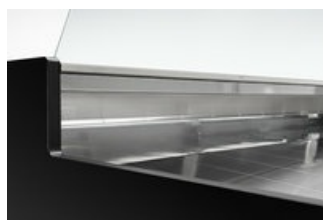

Spannung	230 Volt
Bruttogewicht	243 kg
Serienzubehör	Wagenabweiser
Einsetzbar Umgebungstemperatur bis	25 °C
Raumfeuchte bis	60 %
Ausstellungsfläche	1,07 m²
Kühlung	Umluft
Abtauung	Automatisch
Reservfach	Ja
Kältemittel	R 290 (Propan)/GWP 3
Kältemittelmenge	130 g

Energiedaten

Luftschallemissionsklasse	D
Luftschallemission	54 dB
Temperaturklasse	M2
Lichtquellenart	LED
Herstellerkennung	Delio 3 150 U

Weitere Ansichten