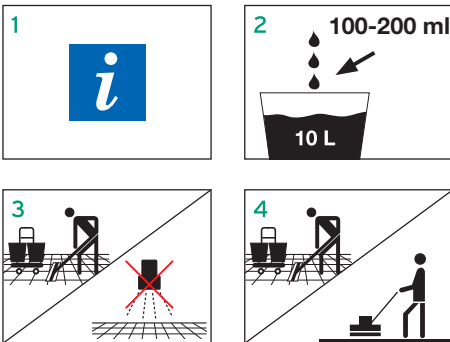

## Es-te super SPEZIAL-WISCHPFLEGE

**Es-te super** ist eine Spezial-Wischpflege für die tägliche Unterhaltsreinigung mit einem hohen Anteil an natürlichen Seifen und hochwertigen Wachsen. Der hohe Pflegeanteil in **Es-te super** hinterlässt einen seidenglänzenden, schmutzabweisenden und trittsicheren Pflegefilm, der leicht polierbar ist. Das ökologisch geprüfte **Es-te super** ist bestens geeignet für die Reinigung von Bodenbelägen in Bereichen von Fernmelde- und EDV-Anlagen.

Anwendungsbereich: Zur Reinigung und Pflege aller wasserfesten Bodenbeläge.

- **Sauber** Schmutzabweisender Pflegefilm reduziert die Wiederanschmutzung in stark frequentierten Objektbereichen.
- **Sicher** Stark rutschhemmend und trittsicher.
- **Effizient** Reinigt, pflegt und schützt in einem Arbeitsgang.

### ANWENDUNGSWEISE

1. Entnehmen Sie die Anwendungsweise dem Reinigungsplan und Produktetikett. Stellen Sie Warnschilder mit dem Hinweis "Achtung Rutschgefahr" auf, bis der Boden wieder vollkommen trocken ist.
2. Zur Unterhaltsreinigung je nach Verschmutzungsgrad 100 - 200 ml **Es-te super** auf 10 L Wasser geben.
3. Den Boden mit dem Ecolab rasanTec-System nass wischen und trocknen lassen. Kein Nachspülen erforderlich.
4. Zur Intervallreinigung 300 - 400 ml **Es-te super** auf 10 L Wasser geben. Boden wischen, Schmutz aufnehmen. Ergibt Seidenglanz durch nachpolieren.