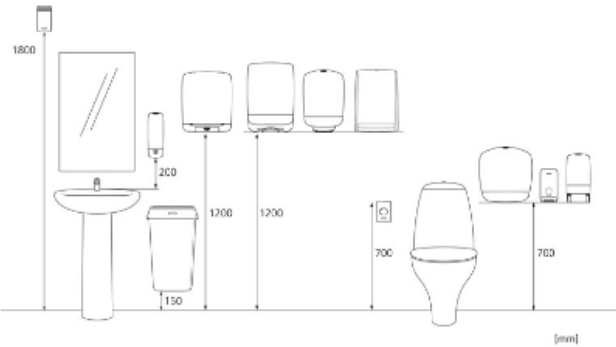

y 1200 mm

z 1200 mm

56

148,2 kg

6414305988118

Maßangaben und Installation

Zugehörige Produkte

343252
Katrin Classic Hand
Towel C-fold 2 LF