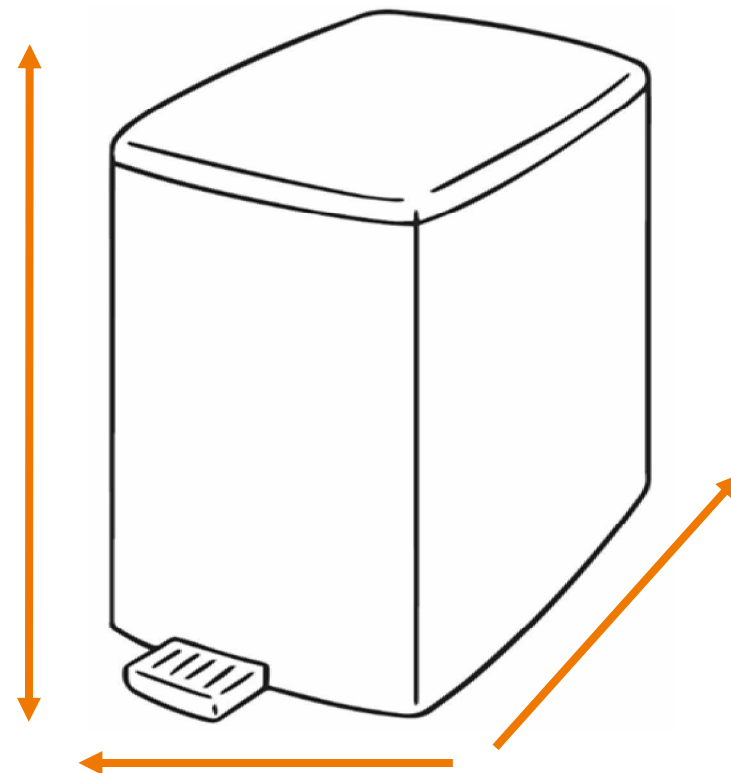

DEISS Artikelnr. 99129

Wir empfehlen zu diesem Produkt einen runden Behälter mit einem maximalen Durchmesser von 60,48 cm.

Länge
bzw. Höhe
circa
112,50 cm.

Für eckige Behälter empfehlen wir eine Breite + Tiefe von zusammen maximal 95,00 cm.