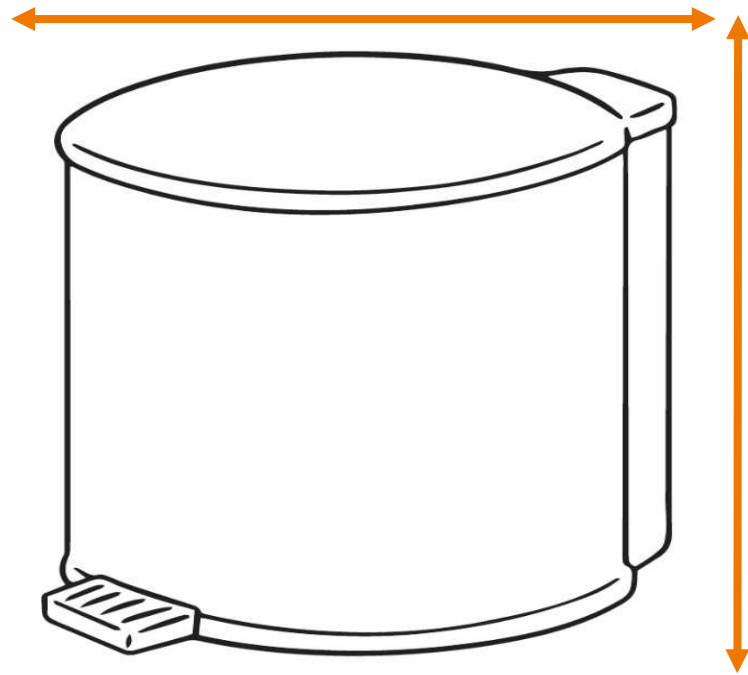

DEISS Artikelnr. 99129

Wir empfehlen zu diesem Produkt einen runden Behälter mit einem maximalen Durchmesser von 60,48 cm.

Länge
bzw. Höhe
circa
112,50 cm.

Für eckige Behälter empfehlen wir eine Breite + Tiefe von zusammen maximal 95,00 cm.