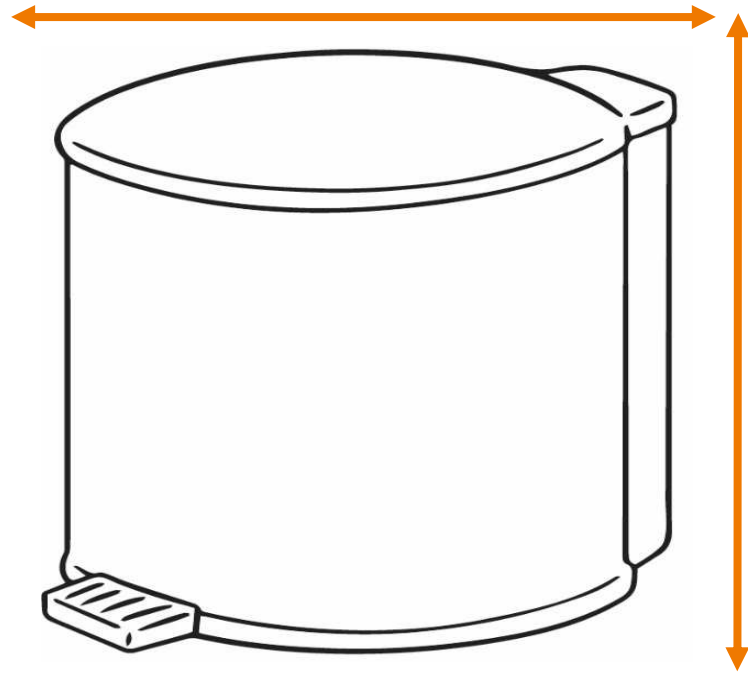

DEISS Artikelnr. 99072

Wir empfehlen zu diesem Produkt einen runden Behälter mit einem maximalen Durchmesser von 28,65 cm.

Länge
bzw. Höhe
circa
49,50 cm.

Für eckige Behälter empfehlen wir eine Breite + Tiefe von zusammen maximal 45,00 cm.