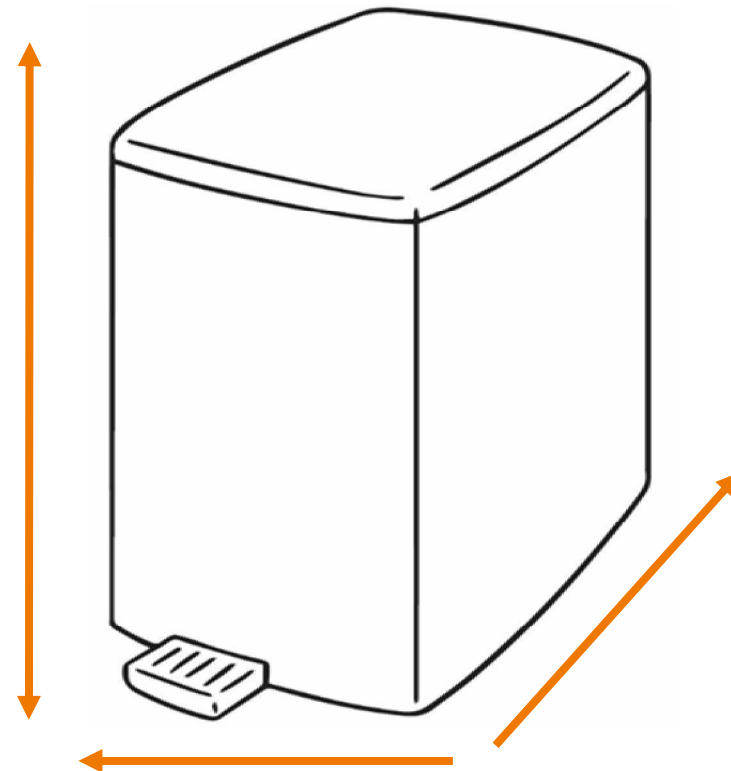

DEISS Artikelnr. 99072

Wir empfehlen zu diesem Produkt einen runden Behälter mit einem maximalen Durchmesser von 28,65 cm.

Länge
bzw. Höhe
circa
49,50 cm.

Für eckige Behälter empfehlen wir eine Breite + Tiefe von zusammen maximal 45,00 cm.