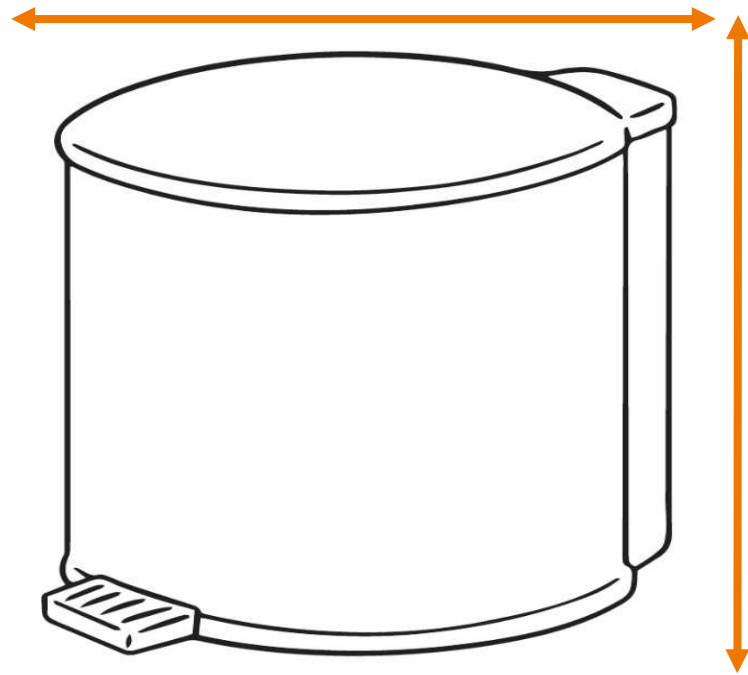

DEISS Artikelnr. 90154

Wir empfehlen zu diesem Produkt einen runden Behälter mit einem maximalen Durchmesser von 63,66 cm.

Länge
bzw. Höhe
circa
112,50 cm.

Für eckige Behälter empfehlen wir eine Breite + Tiefe von zusammen maximal 100,00 cm.