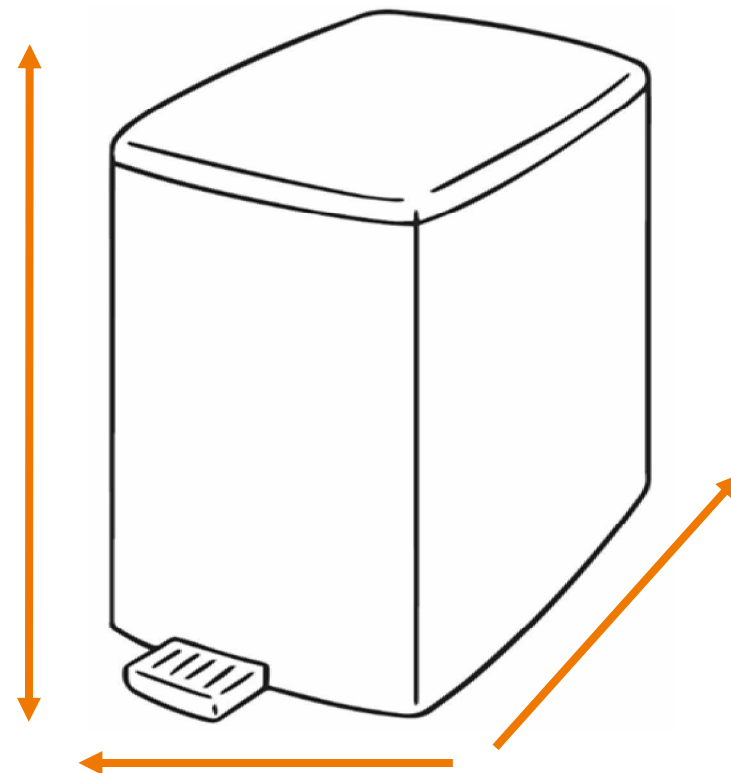

DEISS Artikelnr. 90154

Wir empfehlen zu diesem Produkt einen runden Behälter mit einem maximalen Durchmesser von 63,66 cm.

Länge
bzw. Höhe
circa
112,50 cm.

Für eckige Behälter empfehlen wir eine Breite + Tiefe von zusammen maximal 100,00 cm.