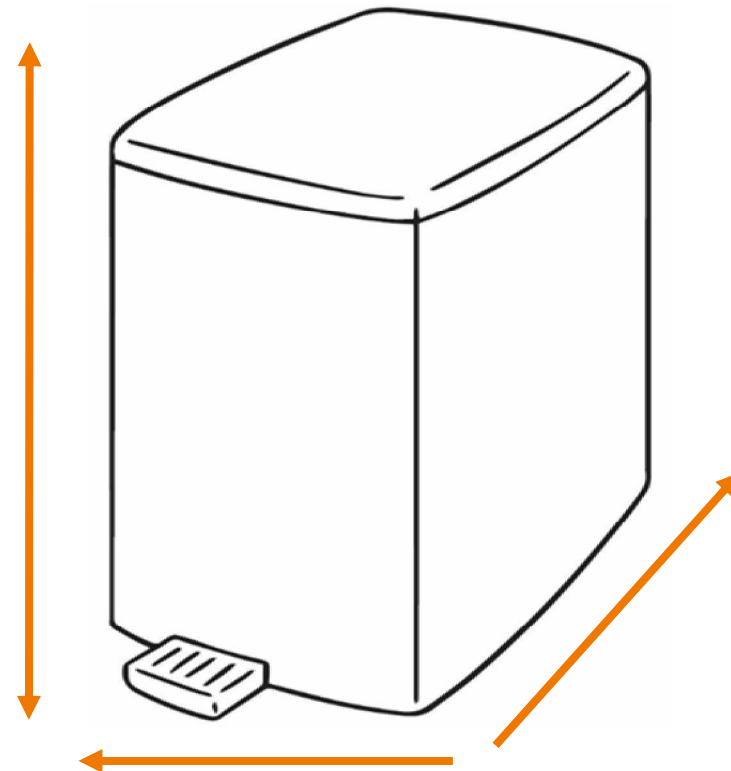

DEISS Artikelnr. 56004

Wir empfehlen zu diesem Produkt einen runden Behälter mit einem maximalen Durchmesser von 31,83 cm.

Länge
bzw. Höhe
circa
54,00 cm.

Für eckige Behälter empfehlen wir eine Breite + Tiefe von zusammen maximal 50,00 cm.