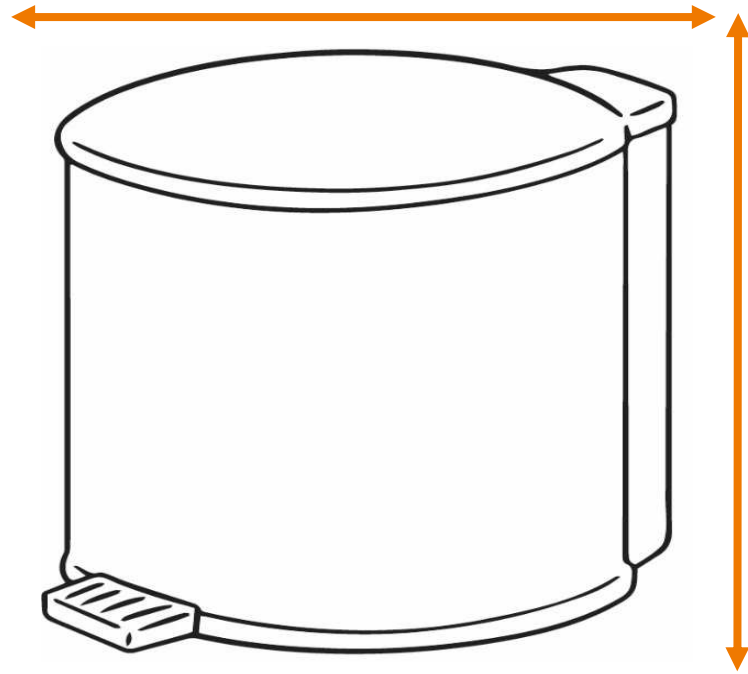

DEISS Artikelnr. 56004

Wir empfehlen zu diesem Produkt einen runden Behälter mit einem maximalen Durchmesser von 31,83 cm.

Länge
bzw. Höhe
circa
54,00 cm.

Für eckige Behälter empfehlen wir eine Breite + Tiefe von zusammen maximal 50,00 cm.