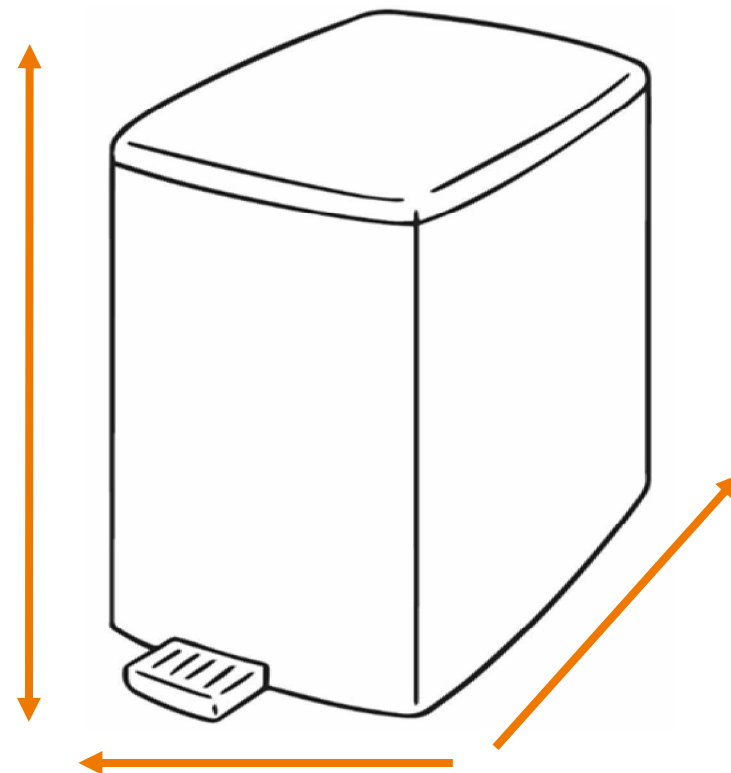

DEISS Artikelnr. 49908

Wir empfehlen zu diesem Produkt einen runden Behälter mit einem maximalen Durchmesser von 39,47 cm.

Länge
bzw. Höhe
circa
64,80 cm.

Für eckige Behälter empfehlen wir eine Breite + Tiefe von zusammen maximal 62,00 cm.