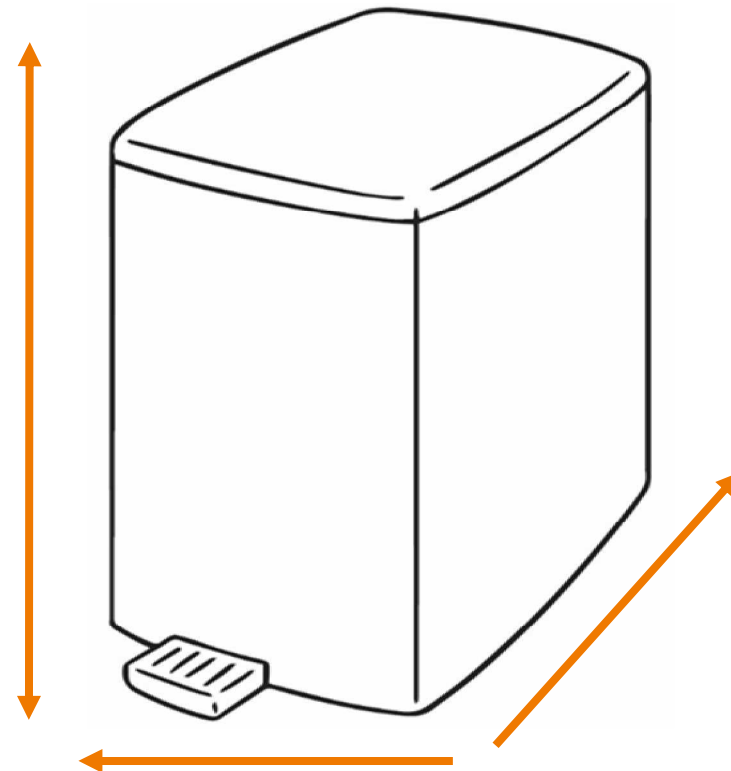

DEISS Artikelnr. 46928

Wir empfehlen zu diesem Produkt einen runden Behälter mit einem maximalen Durchmesser von 40,11 cm.

Länge
bzw. Höhe
circa
76,50 cm.

Für eckige Behälter empfehlen wir eine Breite + Tiefe von zusammen maximal 63,00 cm.