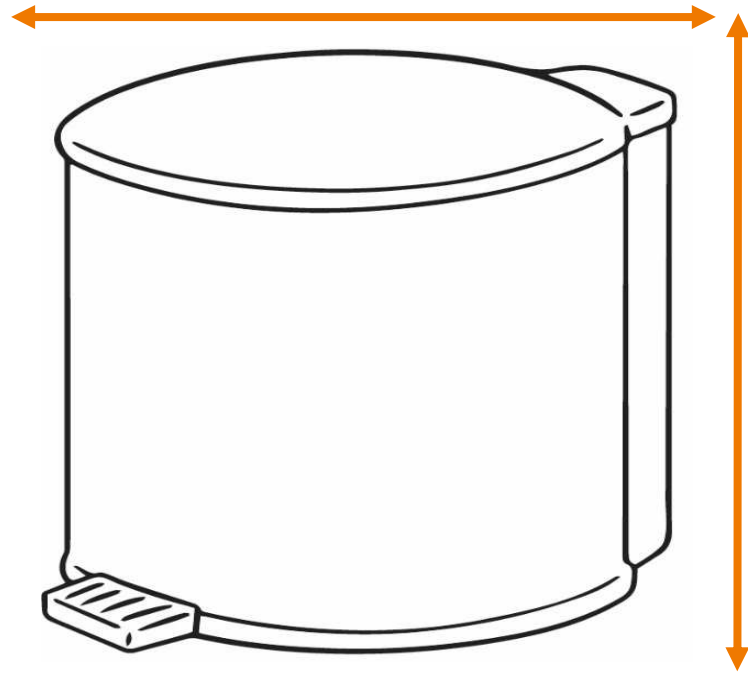

DEISS Artikelnr. 46928

Wir empfehlen zu diesem Produkt einen runden Behälter mit einem maximalen Durchmesser von 40,11 cm.

Länge
bzw. Höhe
circa
76,50 cm.

Für eckige Behälter empfehlen wir eine Breite + Tiefe von zusammen maximal 63,00 cm.