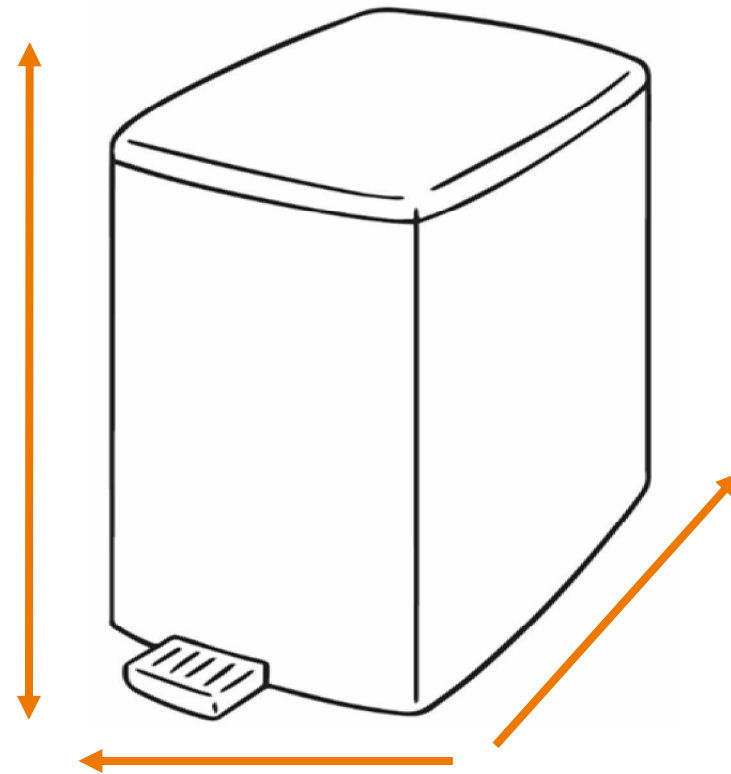

# DEISS Artikelnr. 36538

Wir empfehlen zu diesem Produkt einen runden Behälter mit einem maximalen Durchmesser von 23,55 cm.

Länge  
bzw. Höhe  
circa  
39,60 cm.

Für eckige Behälter empfehlen wir eine Breite + Tiefe von zusammen maximal 37,00 cm.