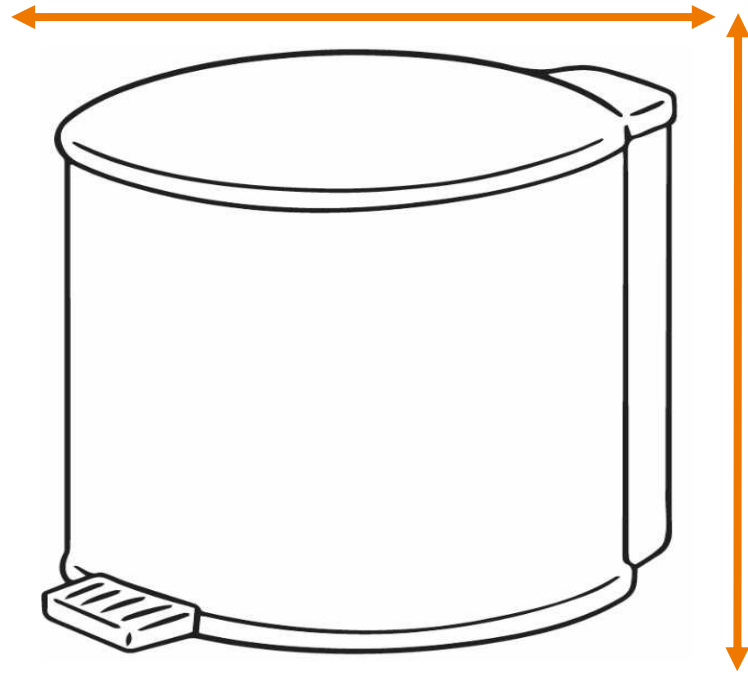

# DEISS Artikelnr. 36538

Wir empfehlen zu diesem Produkt einen runden Behälter mit einem maximalen Durchmesser von 23,55 cm.

Länge  
bzw. Höhe  
circa  
39,60 cm.

Für eckige Behälter empfehlen wir eine Breite + Tiefe von zusammen maximal 37,00 cm.