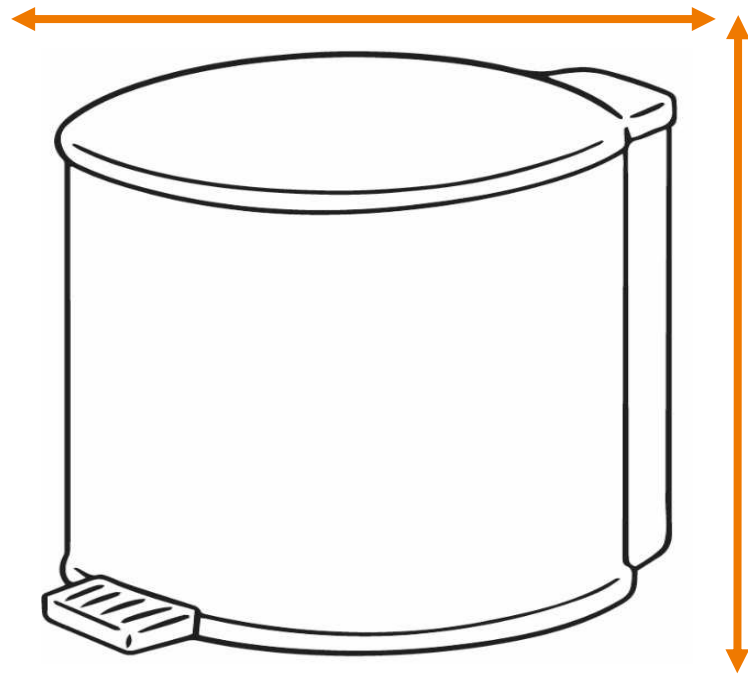

DEISS Artikelnr. 36101

Wir empfehlen zu diesem Produkt einen runden Behälter mit einem maximalen Durchmesser von 31,83 cm.

Länge
bzw. Höhe
circa
54,00 cm.

Für eckige Behälter empfehlen wir eine Breite + Tiefe von zusammen maximal 50,00 cm.