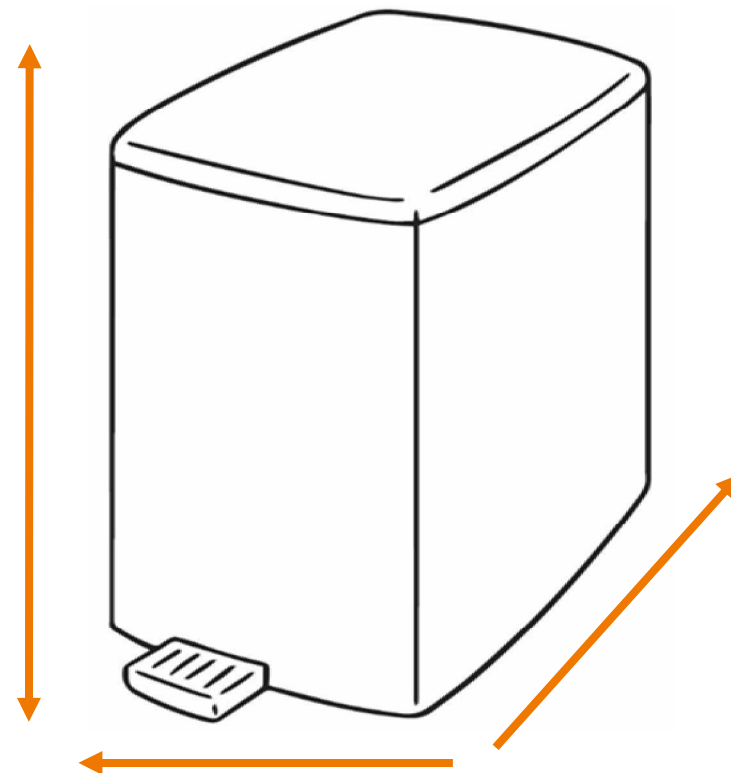

DEISS Artikelnr. 36101

Wir empfehlen zu diesem Produkt einen runden Behälter mit einem maximalen Durchmesser von 31,83 cm.

Länge
bzw. Höhe
circa
54,00 cm.

Für eckige Behälter empfehlen wir eine Breite + Tiefe von zusammen maximal 50,00 cm.