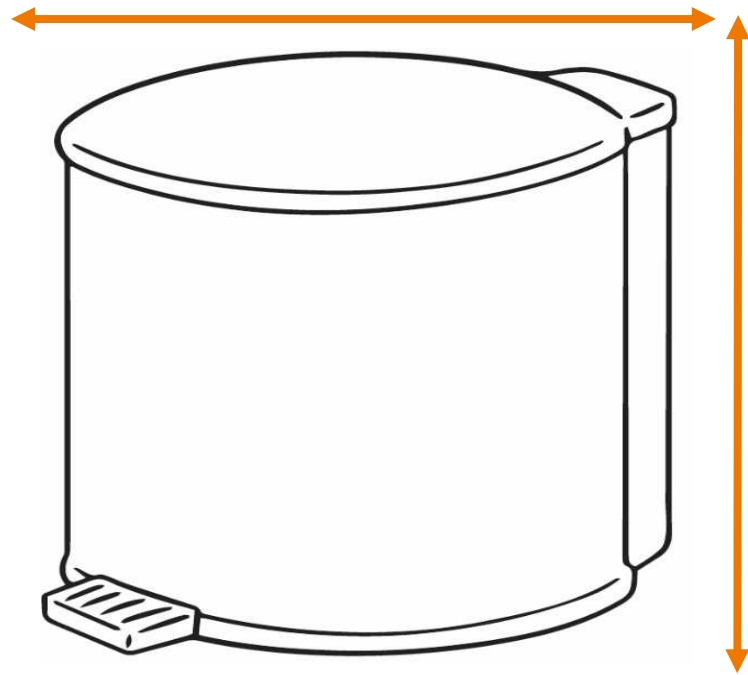

DEISS Artikelnr. 20740

Wir empfehlen zu diesem Produkt einen runden Behälter mit einem maximalen Durchmesser von 36,61 cm.

Länge
bzw. Höhe
circa
90,00 cm.

Für eckige Behälter empfehlen wir eine Breite + Tiefe von zusammen maximal 57,50 cm.