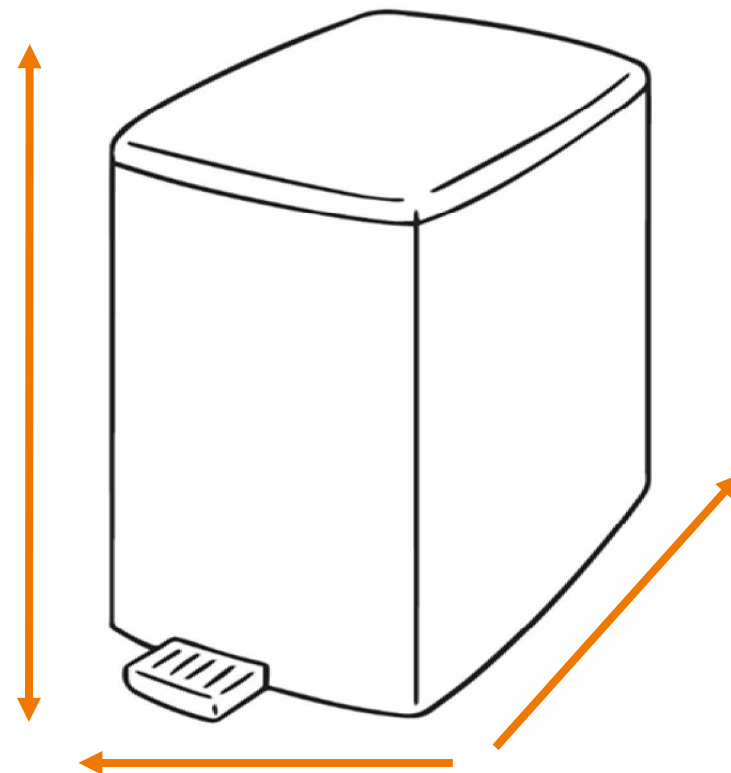

DEISS Artikelnr. 20740

Wir empfehlen zu diesem Produkt einen runden Behälter mit einem maximalen Durchmesser von 36,61 cm.

Länge
bzw. Höhe
circa
90,00 cm.

Für eckige Behälter empfehlen wir eine Breite + Tiefe von zusammen maximal 57,50 cm.