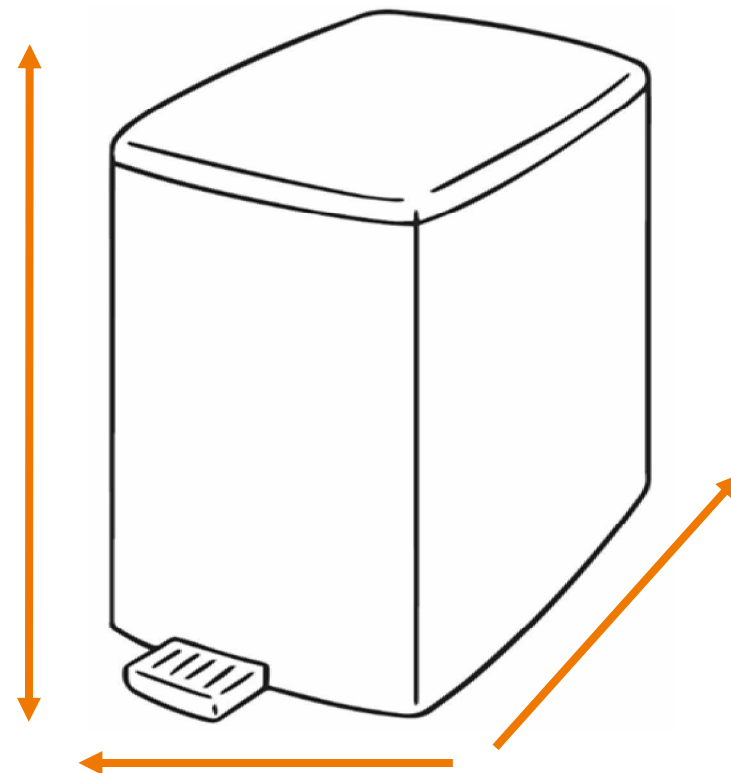

DEISS Artikelnr. 20071

Wir empfehlen zu diesem Produkt einen runden Behälter mit einem maximalen Durchmesser von 44,56 cm.

Länge
bzw. Höhe
circa
99,00 cm.

Für eckige Behälter empfehlen wir eine Breite + Tiefe von zusammen maximal 70,00 cm.