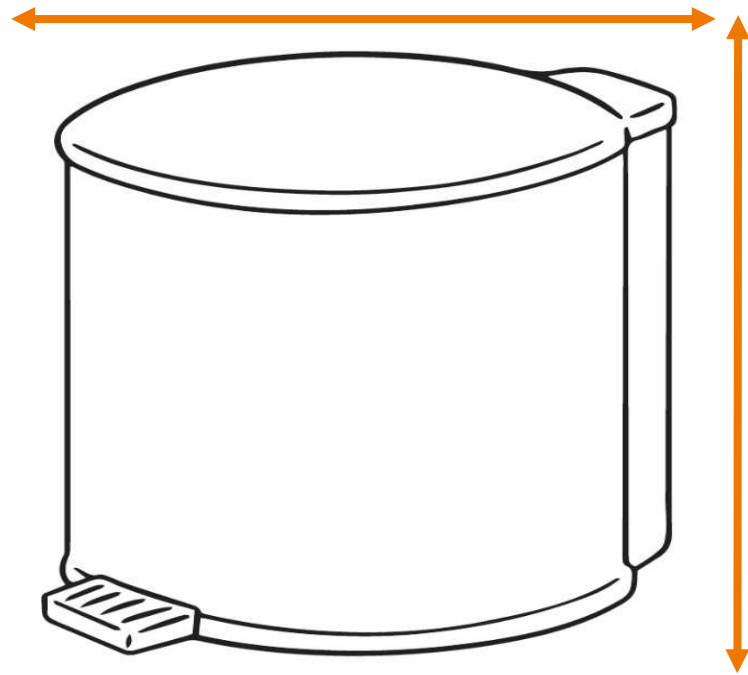

DEISS Artikelnr. 20071

Wir empfehlen zu diesem Produkt einen runden Behälter mit einem maximalen Durchmesser von 44,56 cm.

Länge
bzw. Höhe
circa
99,00 cm.

Für eckige Behälter empfehlen wir eine Breite + Tiefe von zusammen maximal 70,00 cm.