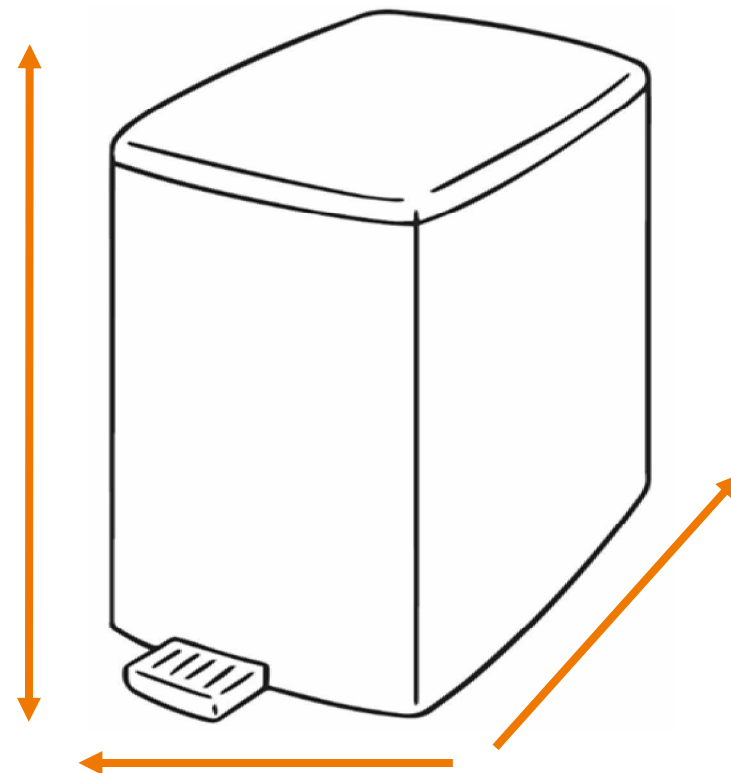

DEISS Artikelnr. 20007

Wir empfehlen zu diesem Produkt einen runden Behälter mit einem maximalen Durchmesser von 44,56 cm.

Länge
bzw. Höhe
circa
99,00 cm.

Für eckige Behälter empfehlen wir eine Breite + Tiefe von zusammen maximal 70,00 cm.