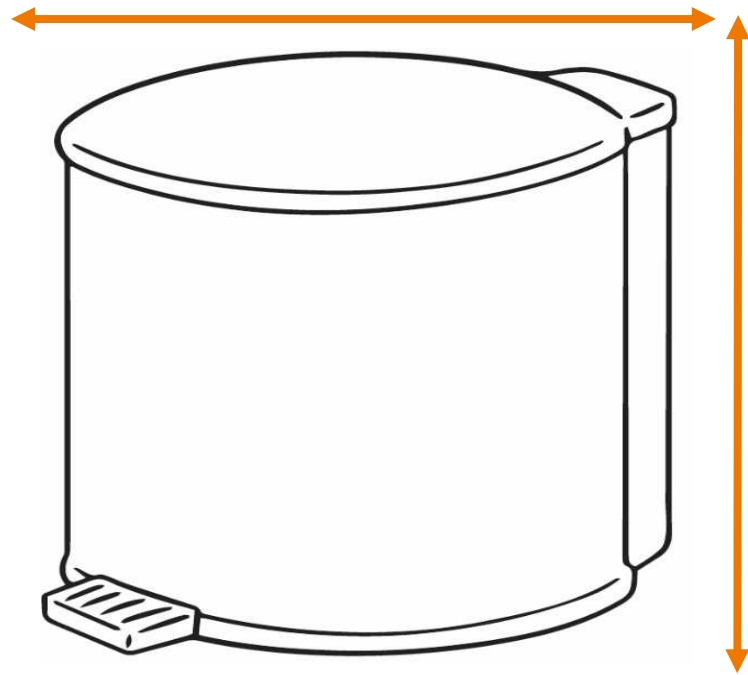

DEISS Artikelnr. 19702

Wir empfehlen zu diesem Produkt einen runden Behälter mit einem maximalen Durchmesser von 36,61 cm.

Länge
bzw. Höhe
circa
90,00 cm.

Für eckige Behälter empfehlen wir eine Breite + Tiefe von zusammen maximal 57,50 cm.