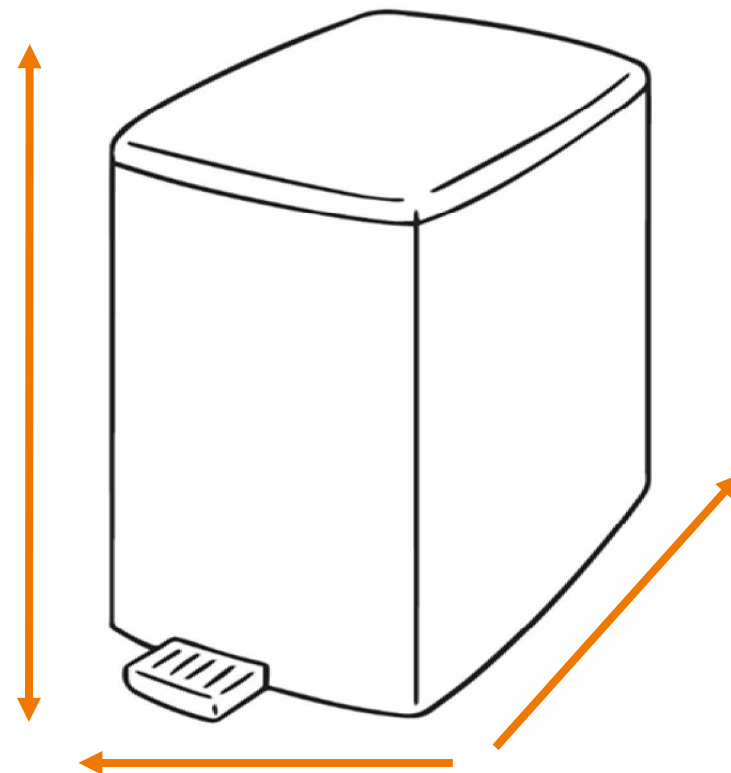

DEISS Artikelnr. 19702

Wir empfehlen zu diesem Produkt einen runden Behälter mit einem maximalen Durchmesser von 36,61 cm.

Länge
bzw. Höhe
circa
90,00 cm.

Für eckige Behälter empfehlen wir eine Breite + Tiefe von zusammen maximal 57,50 cm.