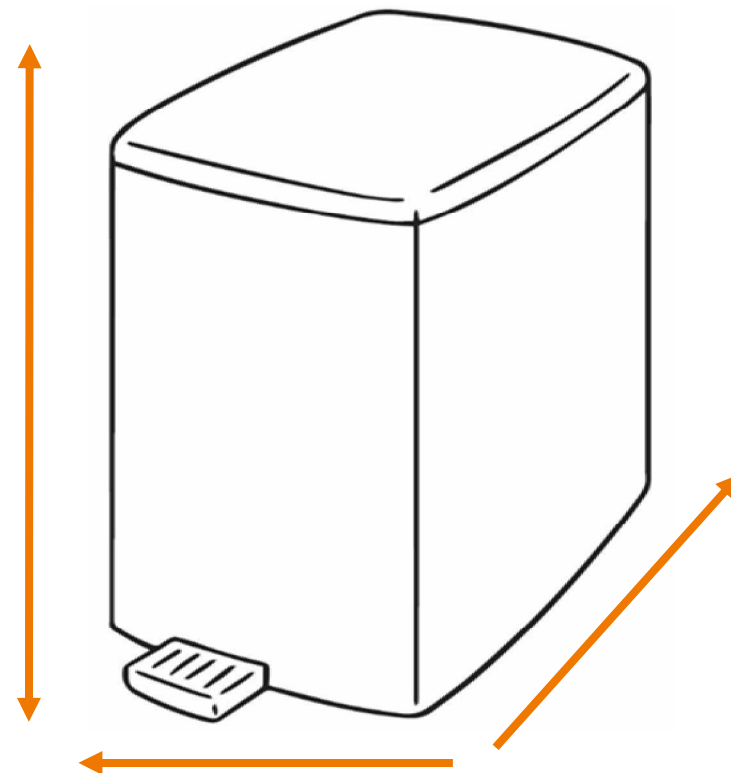

DEISS Artikelnr. 19003

Wir empfehlen zu diesem Produkt einen runden Behälter mit einem maximalen Durchmesser von 44,56 cm.

Länge
bzw. Höhe
circa
99,00 cm.

Für eckige Behälter empfehlen wir eine Breite + Tiefe von zusammen maximal 70,00 cm.