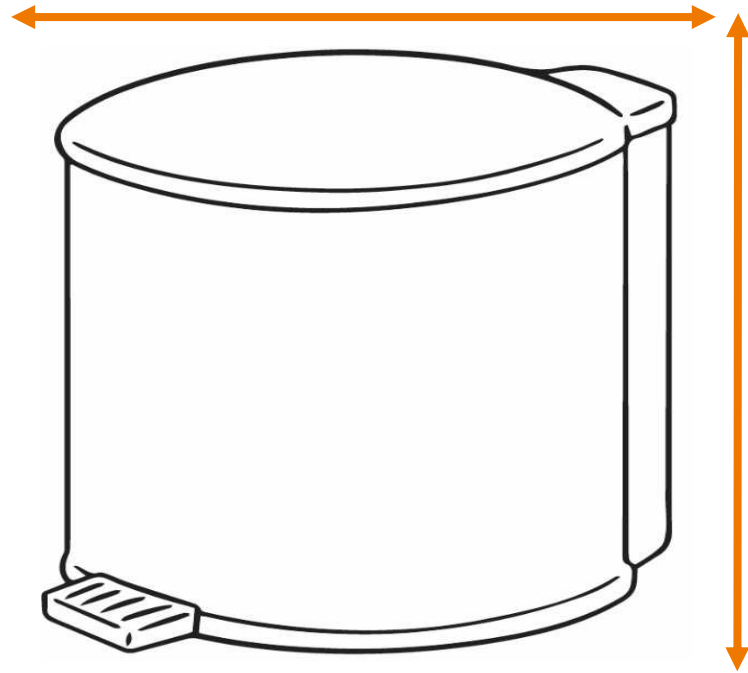

DEISS Artikelnr. 15018

Wir empfehlen zu diesem Produkt einen runden Behälter mit einem maximalen Durchmesser von 44,56 cm.

Länge
bzw. Höhe
circa
99,00 cm.

Für eckige Behälter empfehlen wir eine Breite + Tiefe von zusammen maximal 70,00 cm.