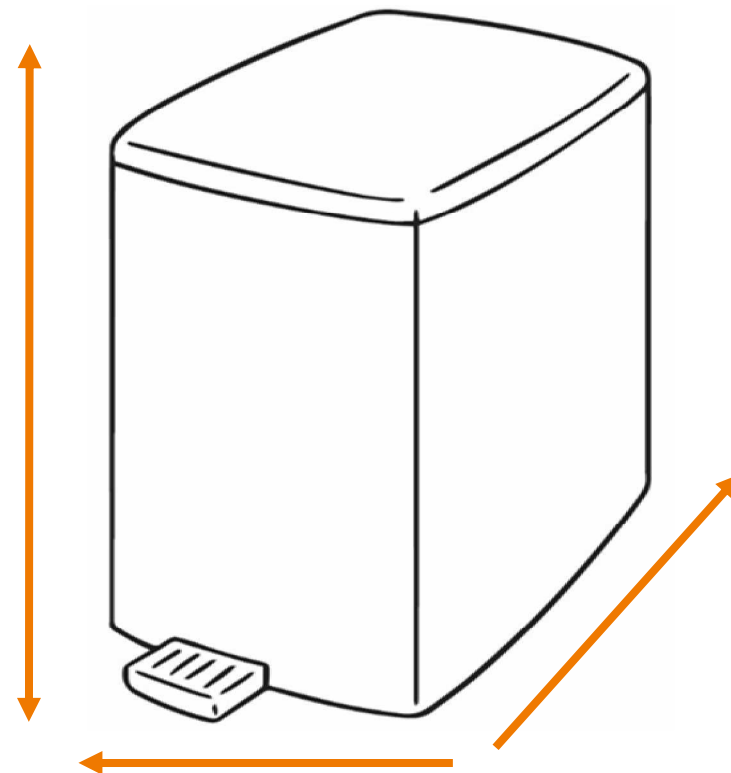

DEISS Artikelnr. 15018

Wir empfehlen zu diesem Produkt einen runden Behälter mit einem maximalen Durchmesser von 44,56 cm.

Länge
bzw. Höhe
circa
99,00 cm.

Für eckige Behälter empfehlen wir eine Breite + Tiefe von zusammen maximal 70,00 cm.