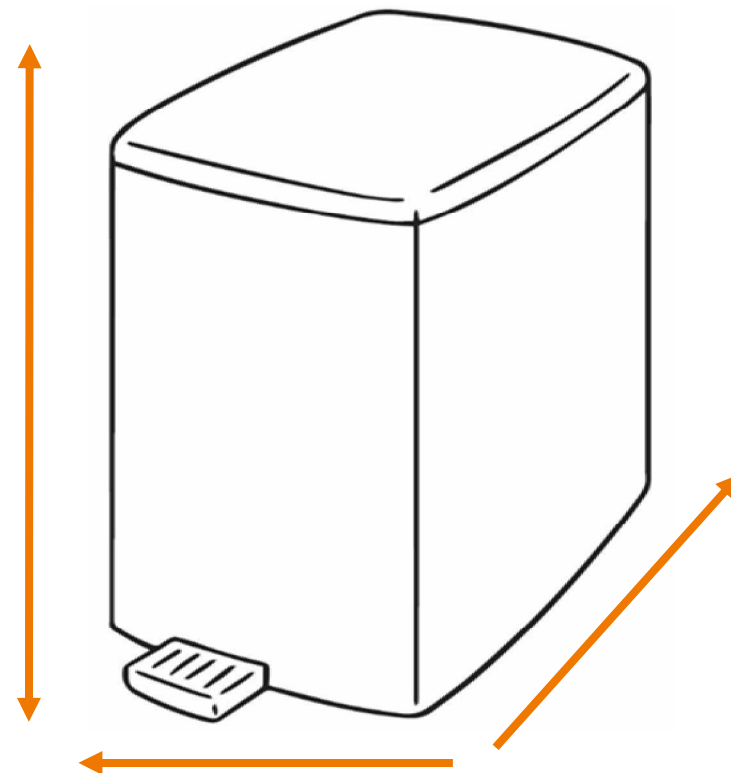

DEISS Artikelnr. 15006

Wir empfehlen zu diesem Produkt einen runden Behälter mit einem maximalen Durchmesser von 44,56 cm.

Länge
bzw. Höhe
circa
99,00 cm.

Für eckige Behälter empfehlen wir eine Breite + Tiefe von zusammen maximal 70,00 cm.