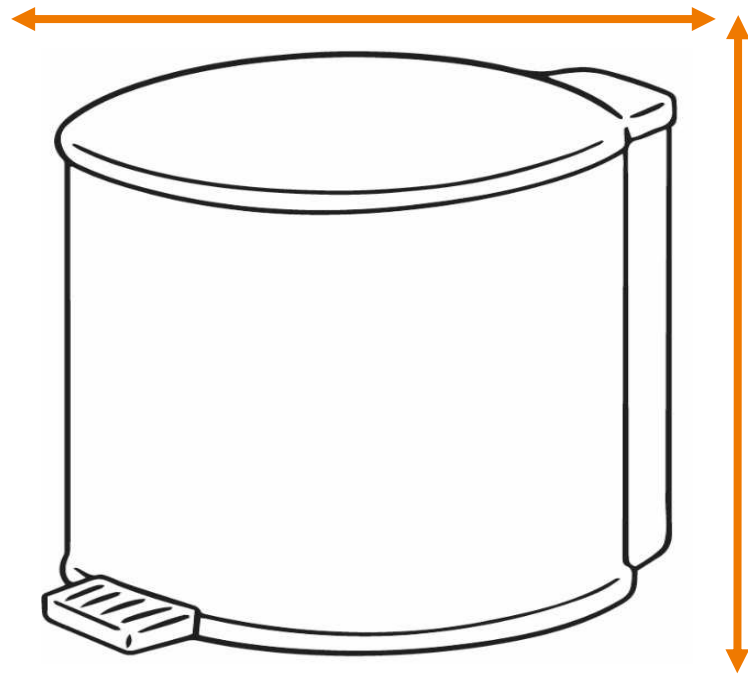

DEISS Artikelnr. 15006

Wir empfehlen zu diesem Produkt einen runden Behälter mit einem maximalen Durchmesser von 44,56 cm.

Länge
bzw. Höhe
circa
99,00 cm.

Für eckige Behälter empfehlen wir eine Breite + Tiefe von zusammen maximal 70,00 cm.