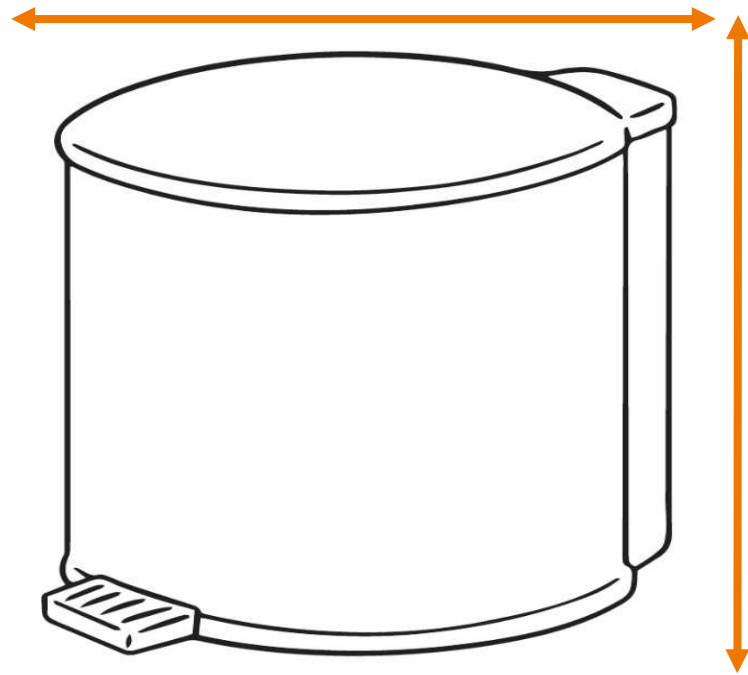

# DEISS Artikelnr. 14708

Wir empfehlen zu diesem Produkt einen runden Behälter mit einem maximalen Durchmesser von 36,61 cm.

Länge  
bzw. Höhe  
circa  
90,00 cm.

Für eckige Behälter empfehlen wir eine Breite + Tiefe von zusammen maximal 57,50 cm.