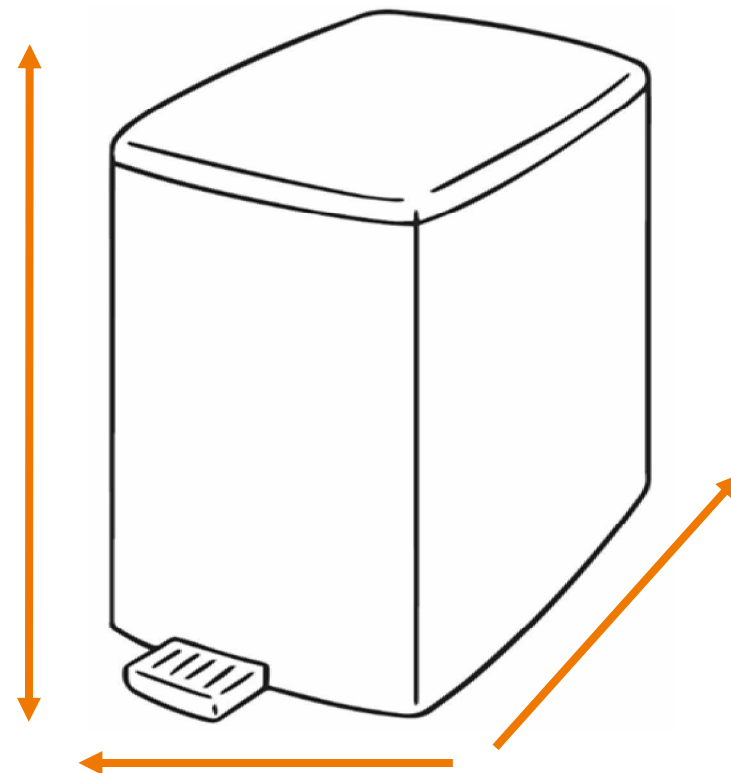

# DEISS Artikelnr. 14708

Wir empfehlen zu diesem Produkt einen runden Behälter mit einem maximalen Durchmesser von 36,61 cm.

Länge  
bzw. Höhe  
circa  
90,00 cm.

Für eckige Behälter empfehlen wir eine Breite + Tiefe von zusammen maximal 57,50 cm.