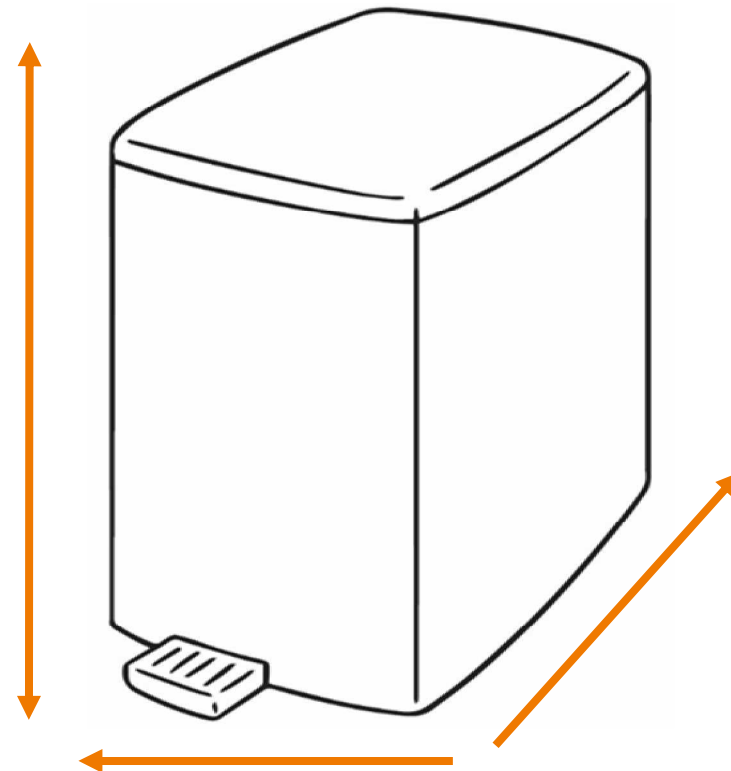

DEISS Artikelnr. 14304

Wir empfehlen zu diesem Produkt einen runden Behälter mit einem maximalen Durchmesser von 50,93 cm.

Länge
bzw. Höhe
circa
90,00 cm.

Für eckige Behälter empfehlen wir eine Breite + Tiefe von zusammen maximal 80,00 cm.