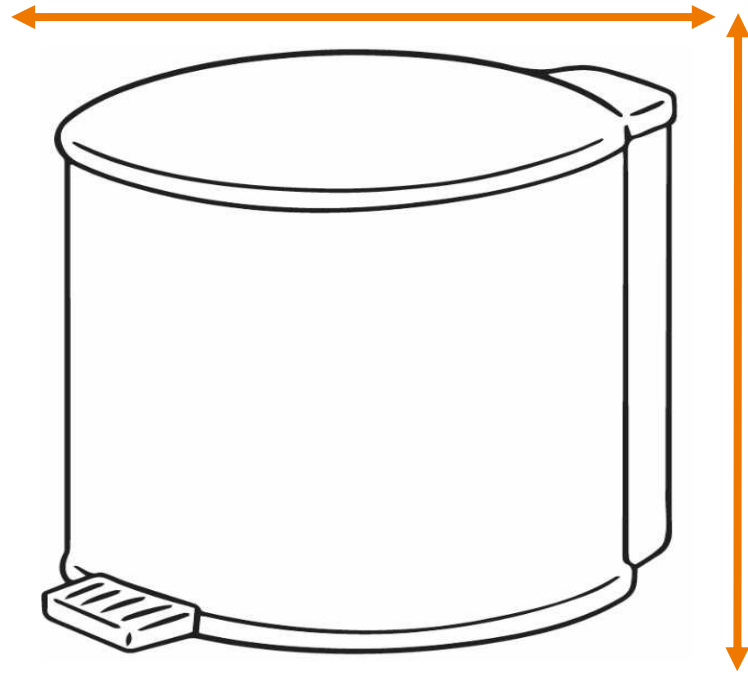

DEISS Artikelnr. 14304

Wir empfehlen zu diesem Produkt einen runden Behälter mit einem maximalen Durchmesser von 50,93 cm.

Länge
bzw. Höhe
circa
90,00 cm.

Für eckige Behälter empfehlen wir eine Breite + Tiefe von zusammen maximal 80,00 cm.