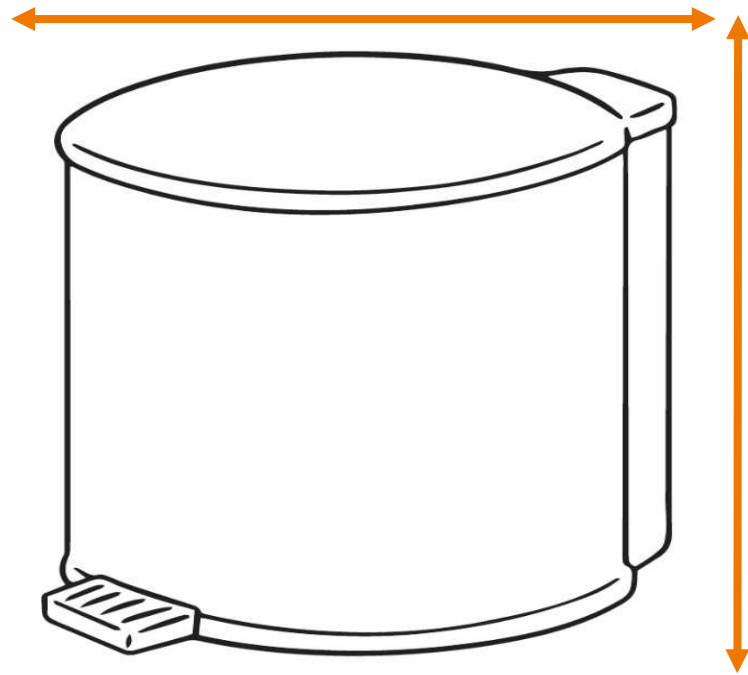

# DEISS Artikelnr. 14101

Wir empfehlen zu diesem Produkt einen runden Behälter mit einem maximalen Durchmesser von 44,56 cm.

Länge  
bzw. Höhe  
circa  
99,00 cm.

Für eckige Behälter empfehlen wir eine Breite + Tiefe von zusammen maximal 70,00 cm.