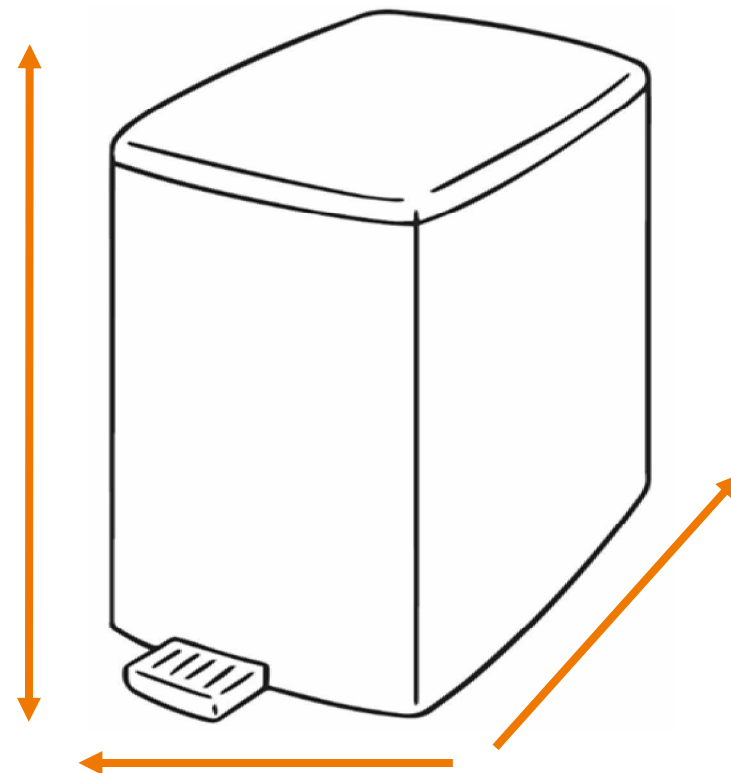

# DEISS Artikelnr. 14101

Wir empfehlen zu diesem Produkt einen runden Behälter mit einem maximalen Durchmesser von 44,56 cm.

Länge  
bzw. Höhe  
circa  
99,00 cm.

Für eckige Behälter empfehlen wir eine Breite + Tiefe von zusammen maximal 70,00 cm.